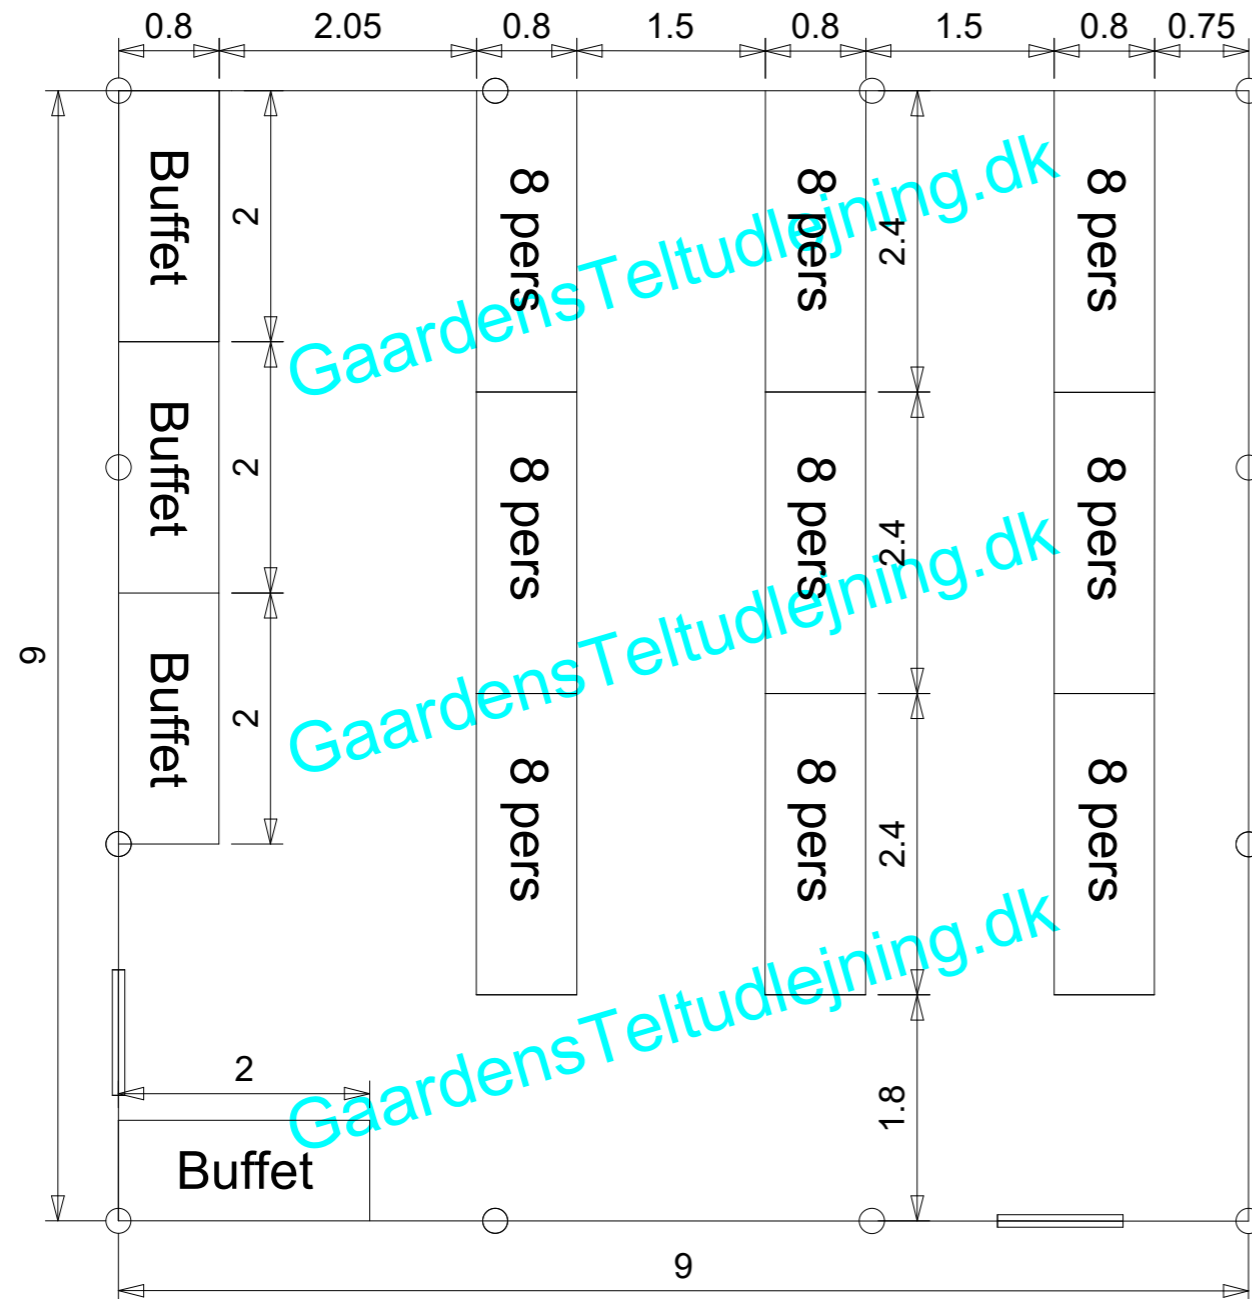

Partytelt 9x9 meter - Ca. 72-78 personer

Alle telte leveres som standard med vinduer hele vejen rundt. Sider uden vinduer skal tilvælges ved bestillingen af teltet.

Der leveres som standard 2 døre. Døre kan placeres som ønsket.

Gaardens Teltudlejning ApS
Illustration af bordplaner til kunder

Gaardens Teltudlejning
Kildegårdsvej 43
5792 Årslev
Danmark

DIN PROFESIONELLE
TELTUDLEJNINGSPARTNER

GaardensTeltudlejning.dk 1:60