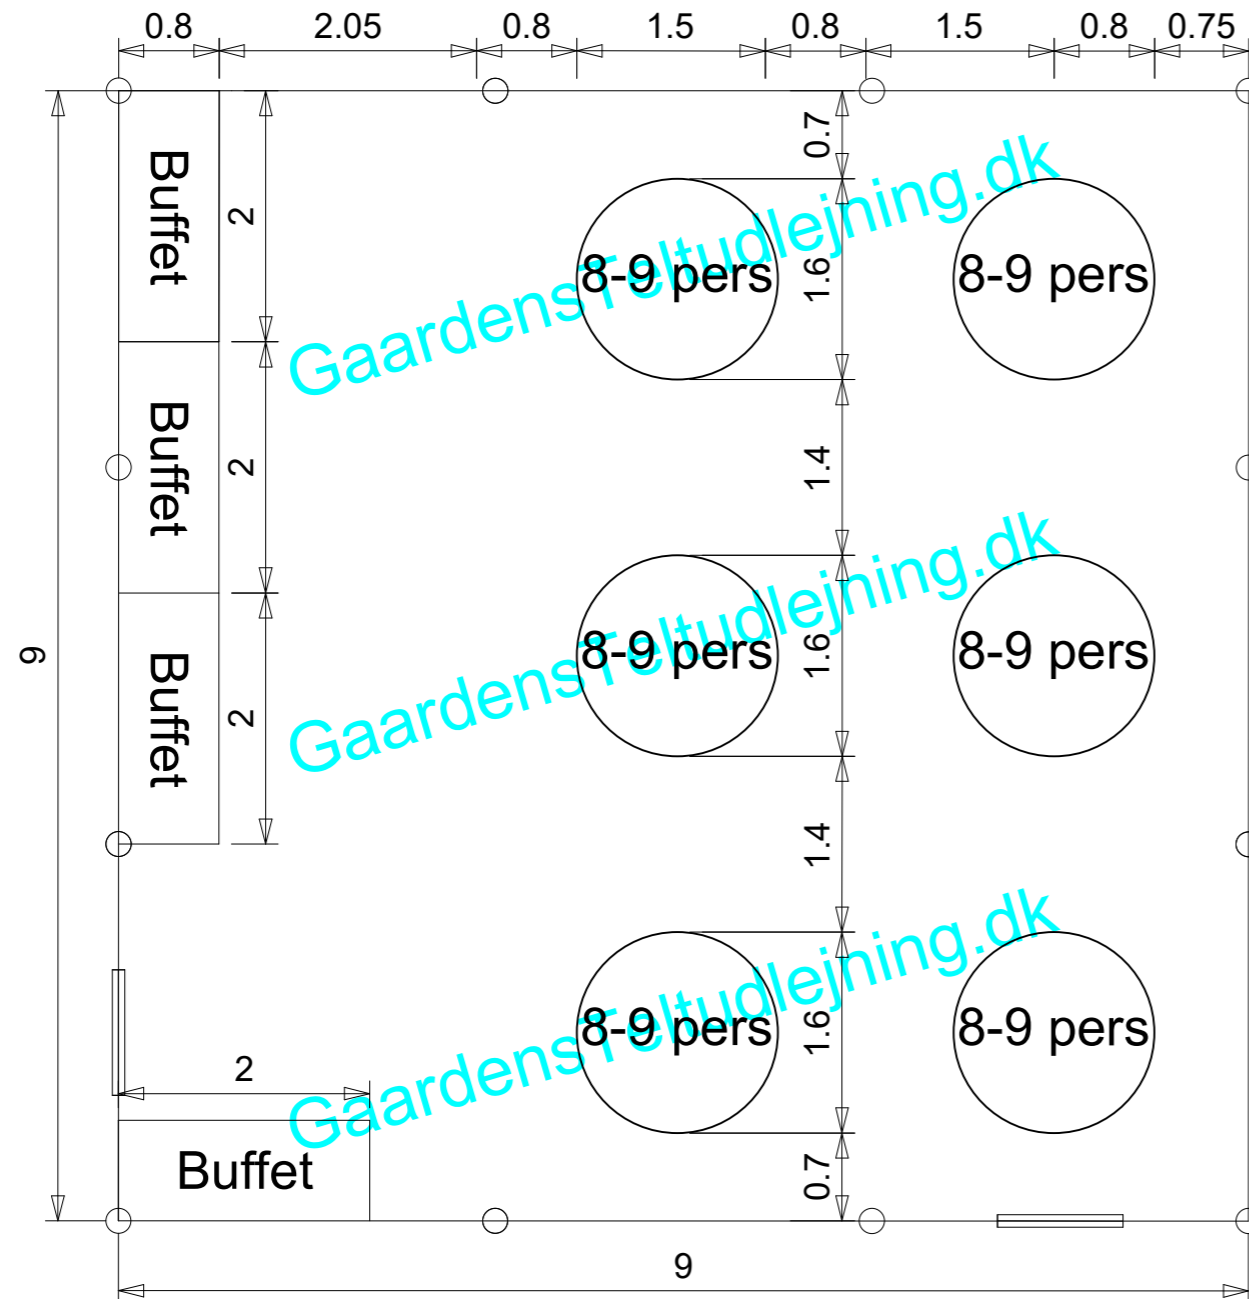

Partytelt 9x9 meter - Ca. 48-54 personer

Alle telte leveres som standard med vinduer hele vejen rundt. Sider uden vinduer skal tilvælges ved bestillingen af teltet.

Der leveres som standard 2 døre. Døre kan placeres som ønsket.

Gaardens Teltudlejning ApS
Illustration af bordplaner til kunder

DIN PROFESIONELLE
TELTUDLEJNINGSPARTNER

GaardensTeltudlejning.dk 1:60