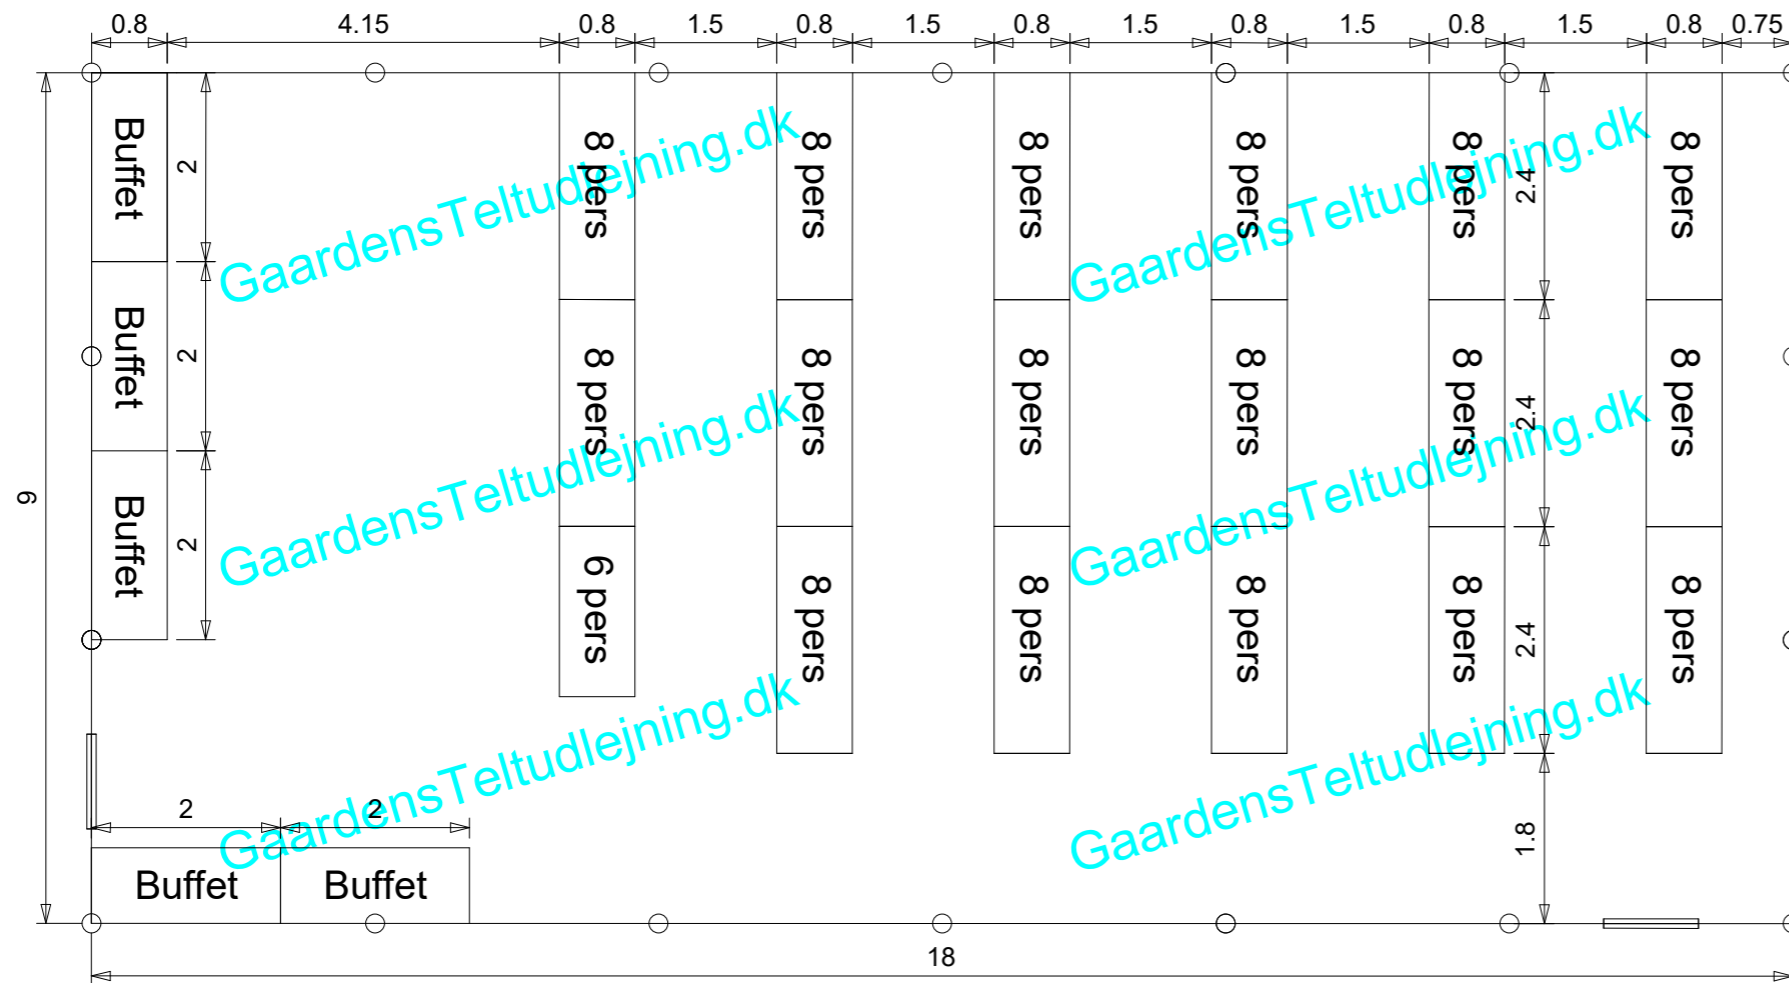

Partytelt 9x18 meter - Ca. 142-154 personer

Alle telte leveres som standard med vinduer hele vejen rundt. Sider uden vinduer skal tilvælges ved bestillingen af teltet.

Der leveres som standard 2 døre. Døre kan placeres som ønsket.

Gaardens Teltudlejning ApS
Illustration af bordplaner til kunder

DIN PROFESIONELLE
TELTUDLEJNINGSPARTNER

GaardensTeltudlejning.dk 1:80