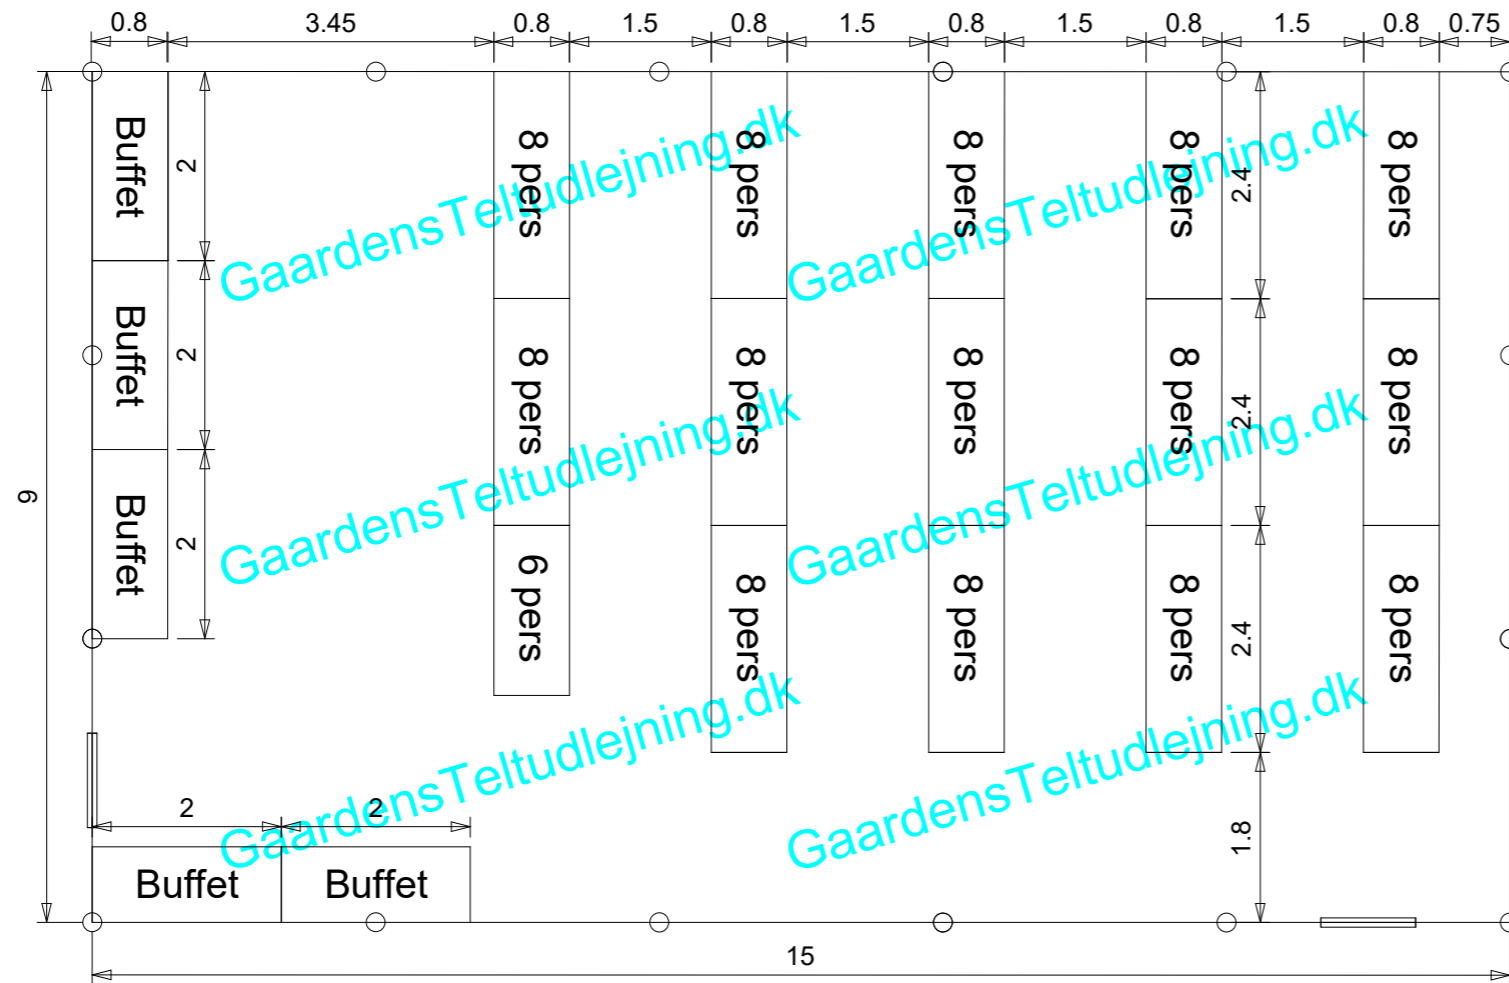

Partytelt 9x15 meter - Ca. 118-128 personer

Alle telte leveres som standard med vinduer hele vejen rundt. Sider uden vinduer skal tilvælges ved bestillingen af teltet.

Der leveres som standard 2 døre. Døre kan placeres som ønsket.

Gaardens Teltudlejning ApS
Illustration af bordplaner til kunder

DIN PROFESIONELLE
 Teltudlejnings PARTNER

GaardensTeltudlejning.dk 1:80