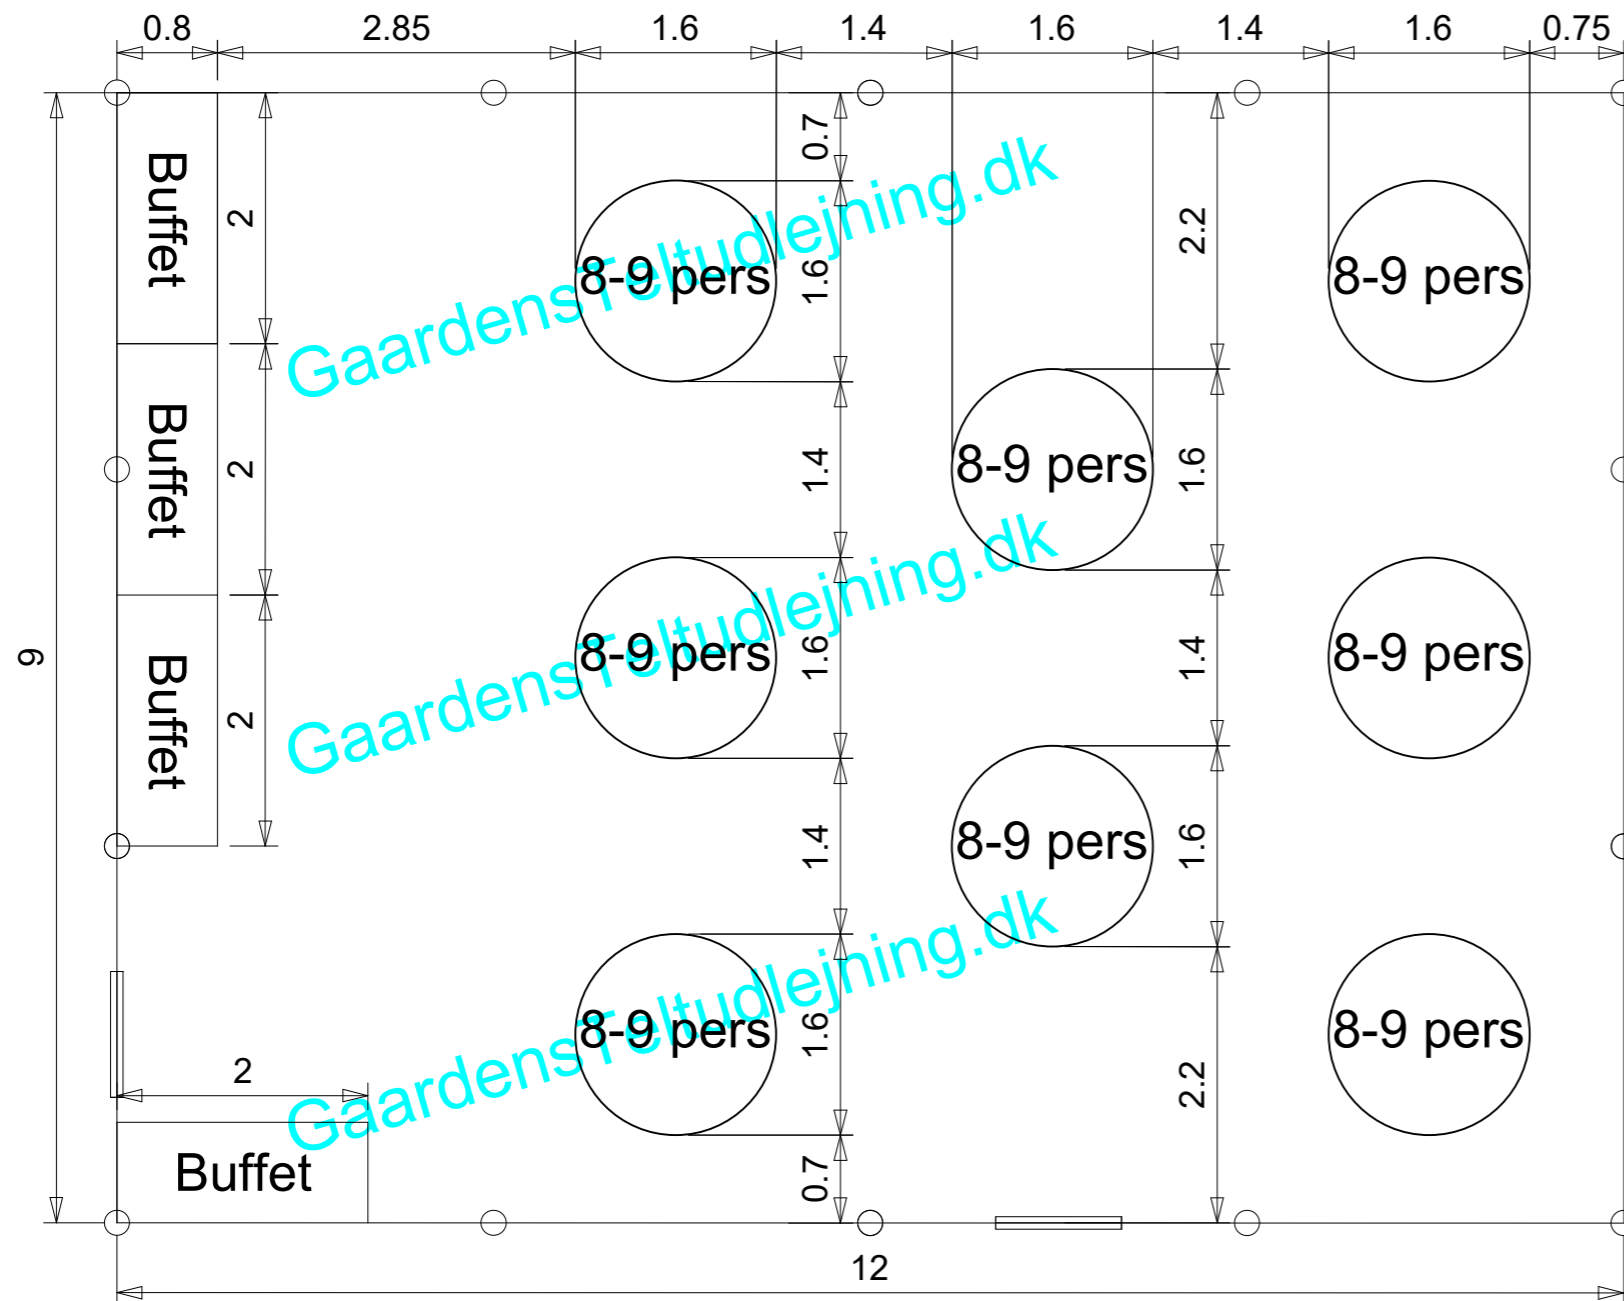

Partytelt 9x12 meter - Ca. 64-72 personer

Alle telte leveres som standard med vinduer hele vejen rundt. Sider uden vinduer skal tilvælges ved bestillingen af teltet.

Der leveres som standard 2 døre. Døre kan placeres som ønsket.

Gaardens Teltudlejning ApS
Illustration af bordplaner til kunder

Gaardens Teltudlejning
Kildegårdsvej 43
5792 Årslev
Danmark

DIN PROFESIONELLE
TELTUDLEJNINGSPARTNER

GaardensTeltudlejning.dk 1:60