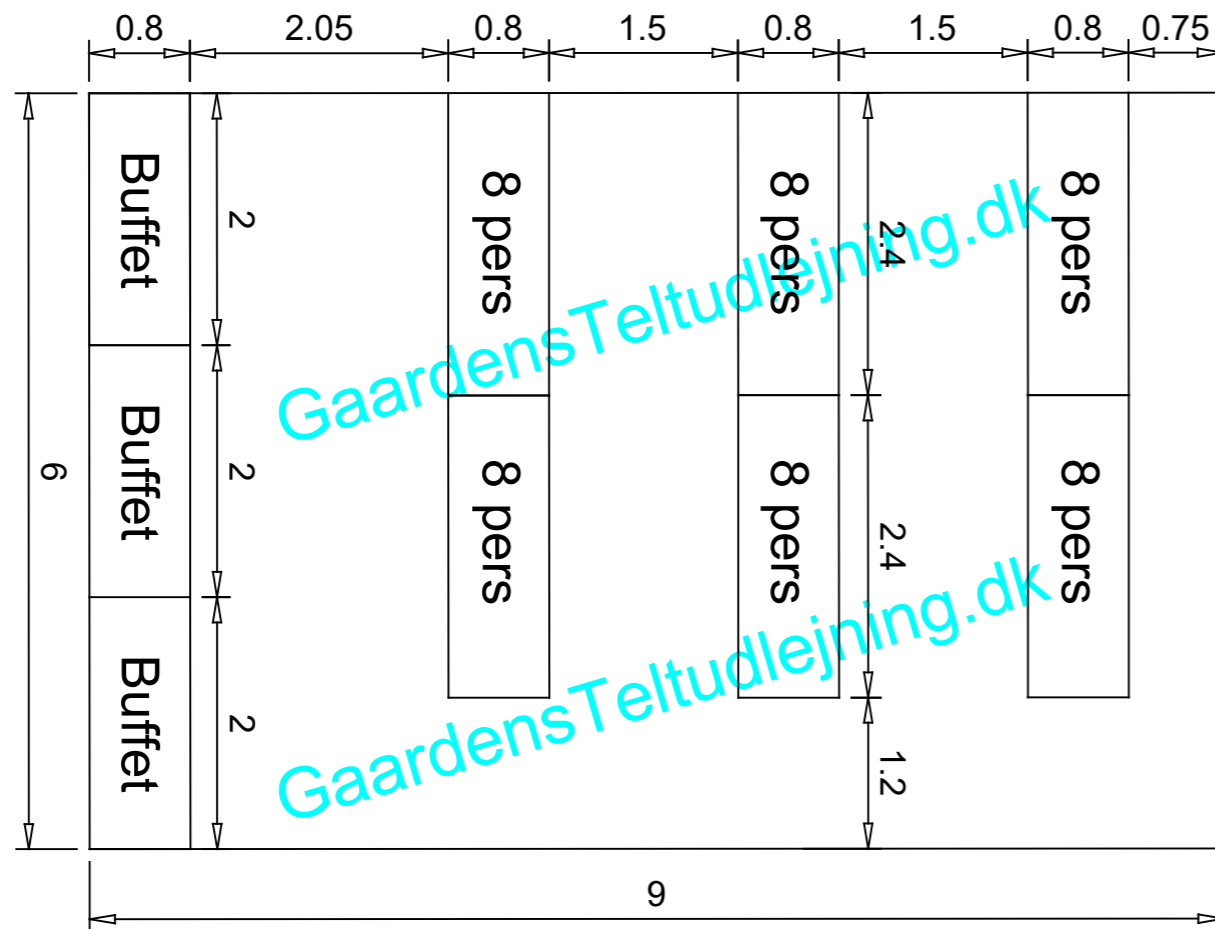

Partytelt 6x9 meter - Ca. 48-54 personer

Alle telte leveres som standard med vinduer hele vejen rundt. Sider uden vinduer skal tilvælges ved bestillingen af teltet.

Der leveres som standard 2 døre. Døre kan placeres som ønsket.

Gaardens Teltudlejning ApS

Illustration af bordplaner til kunder

Gaardens Teltudlejning
Kildegårdsvej 43
5792 Årslev
Danmark

DIN PROFESIONELLE
TELTUDLEJNINGS PARTNER

GaardensTeltudlejning.dk 1:60