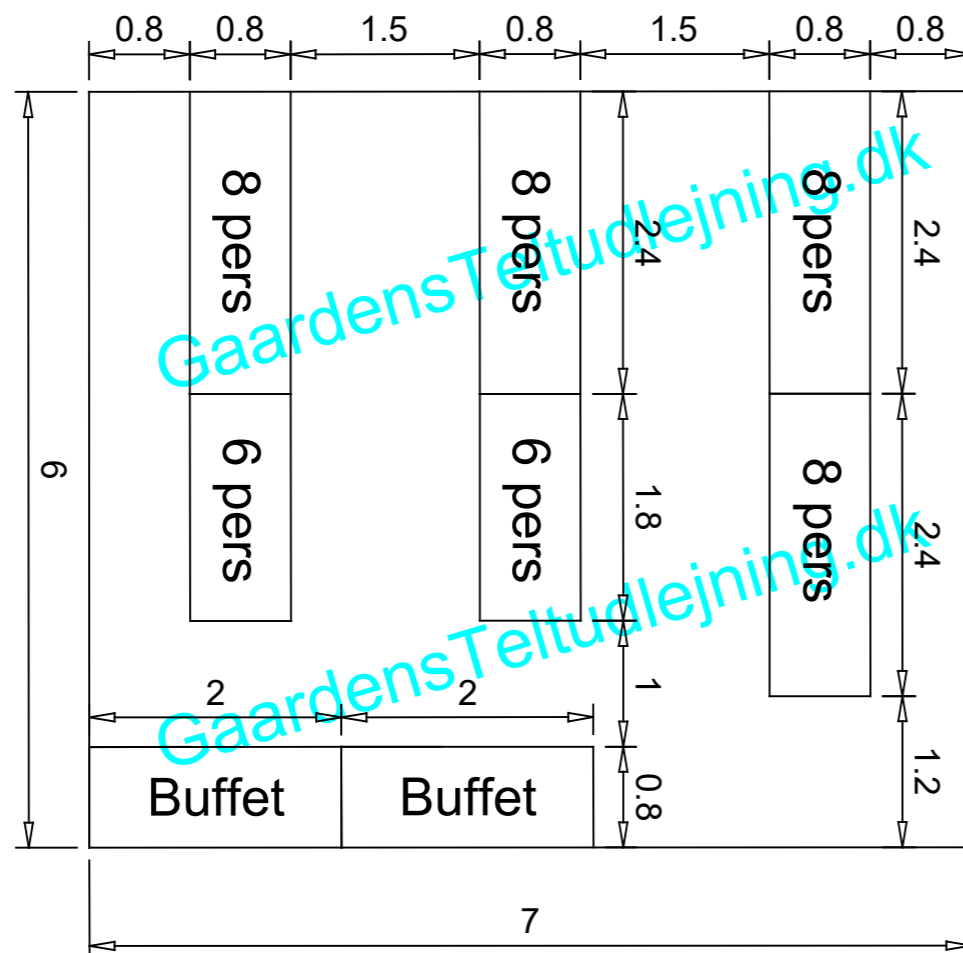

Partytelt 6x7 meter - Ca. 44-46 personer

Alle telte leveres som standard med vinduer hele vejen rundt. Sider uden vinduer skal tilvælges ved bestillingen af teltet.

Der leveres som standard 2 døre. Døre kan placeres som ønsket.

Gaardens Teltudlejning ApS

Illustration af bordplaner til kunder

Gaardens Teltudlejning
Kildegårdsvej 43
5792 Årlev
Danmark

DIN PROFESIONELLE
TELTUDLEJNINGS PARTNER

GaardensTeltudlejning.dk 1:60