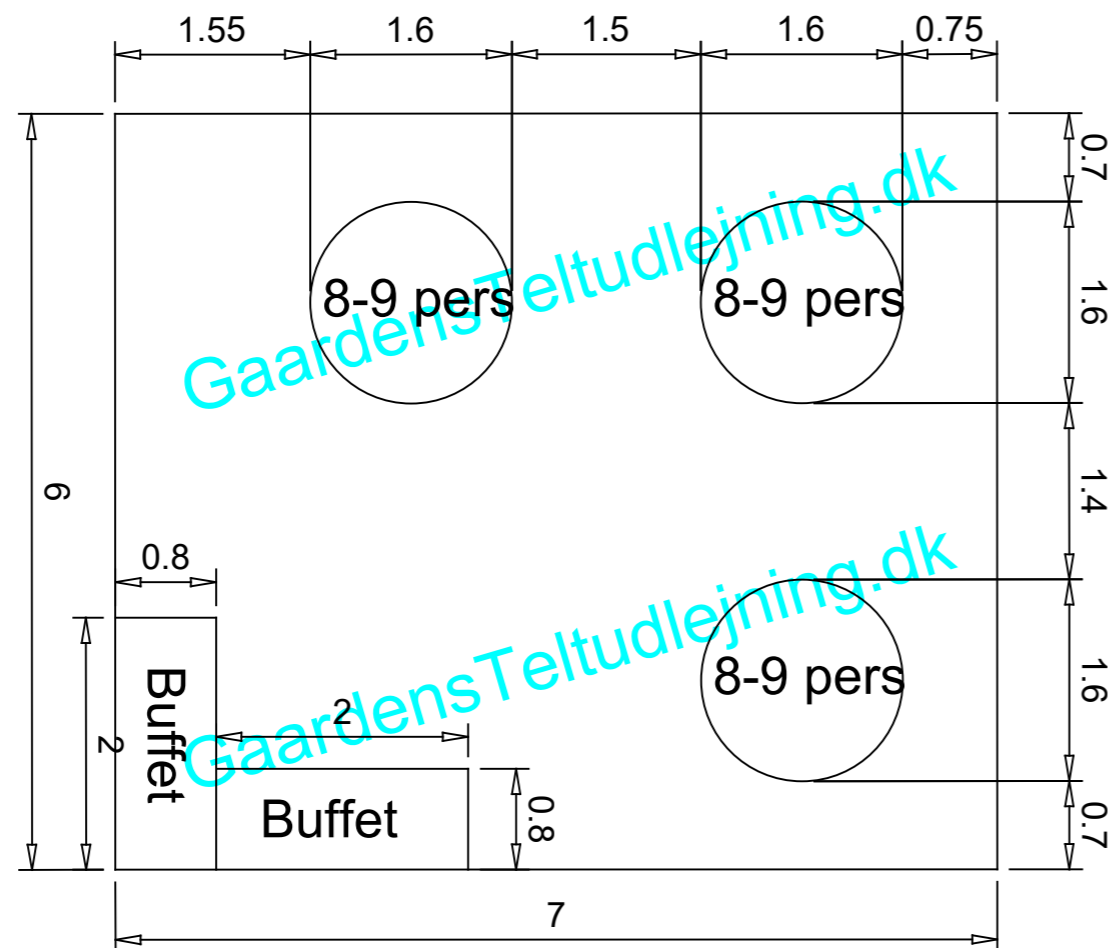

Partytelt 6x7 meter - Ca. 24-27 personer

Alle telte leveres som standard med vinduer hele vejen rundt. Sider uden vinduer skal tilvælges ved bestillingen af teltet.

Der leveres som standard 2 døre. Døre kan placeres som ønsket.

Gaardens Teltudlejning ApS

Illustration af bordplaner til kunder

Gaardens Teltudlejning
Kildegårdsvej 43
5792 Årlev
Danmark

DIN PROFESIONELLE
TELTUDLEJNINGSPARTNER

GaardensTeltudlejning.dk 1:60