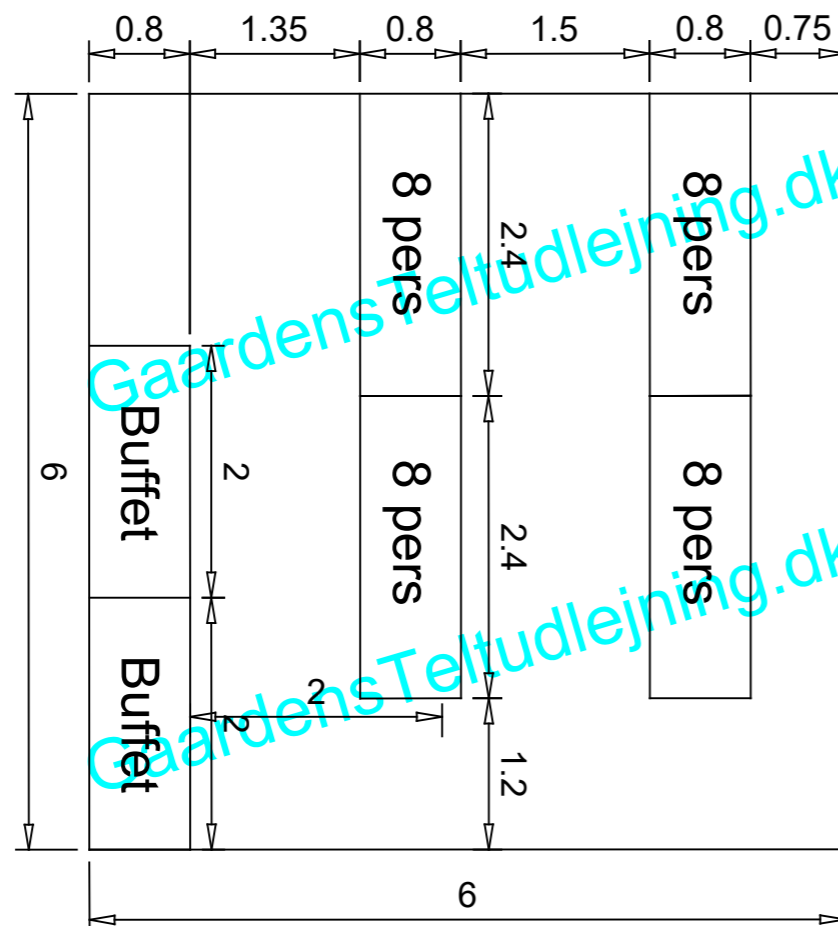

Partytelt 6x6 meter - Ca. 32-36 personer

Alle telte leveres som standard med vinduer hele vejen rundt. Sider uden vinduer skal tilvælges ved bestillingen af teltet.

Der leveres som standard 2 døre. Døre kan placeres som ønsket.

Gaardens Teltudlejning ApS

Illustration af bordplaner til kunder

Gaardens Teltudlejning
Kildegårdsvej 43
5792 Årlev
Danmark

DIN PROFESIONELLE
TELTUDLEJNINGS PARTNER

GaardensTeltudlejning.dk 1:60