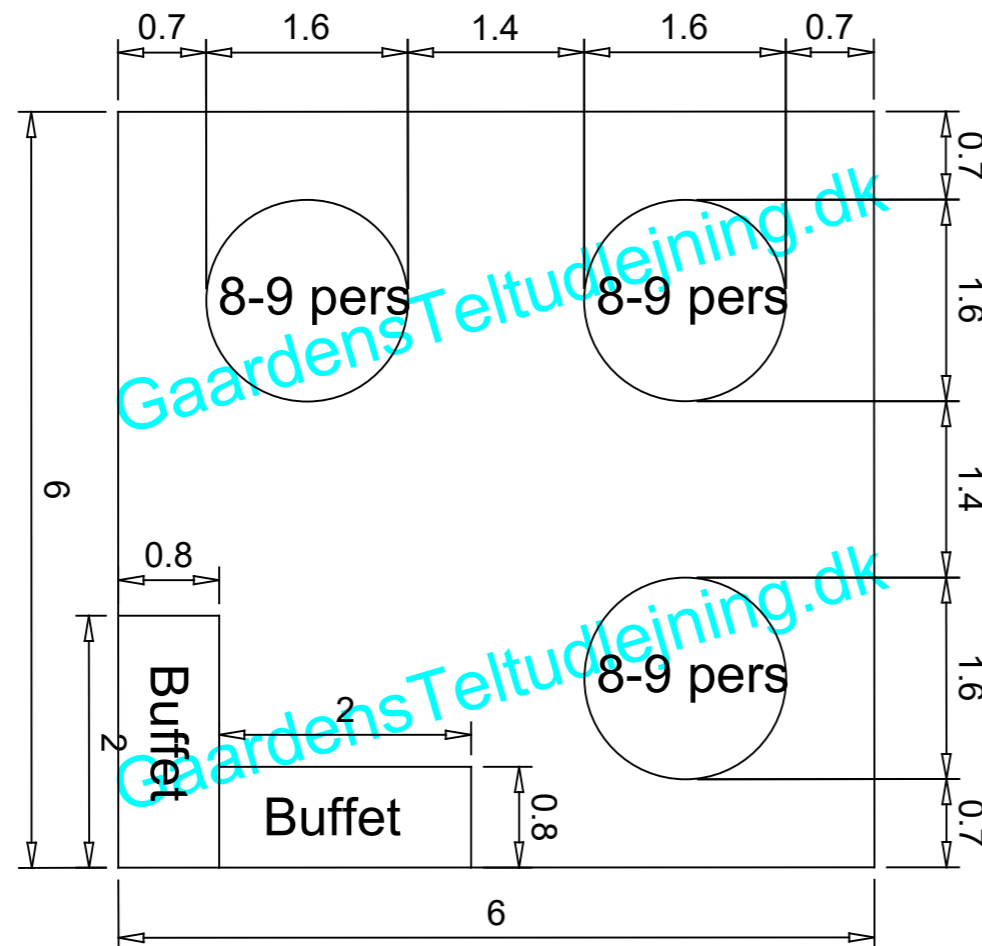

Partytelt 6x6 meter - Ca. 24-27 personer

Alle telte leveres som standard med vinduer hele vejen rundt. Sider uden vinduer skal tilvælges ved bestillingen af teltet.

Der leveres som standard 2 døre. Døre kan placeres som ønsket.

Gaardens Teltudlejning ApS

Illustration af bordplaner til kunder

Gaardens Teltudlejning
Kildegårdsvej 43
5792 Årlev
Danmark

DIN PROFESIONELLE
TELTUDLEJNINGSPARTNER

GaardensTeltudlejning.dk 1:60