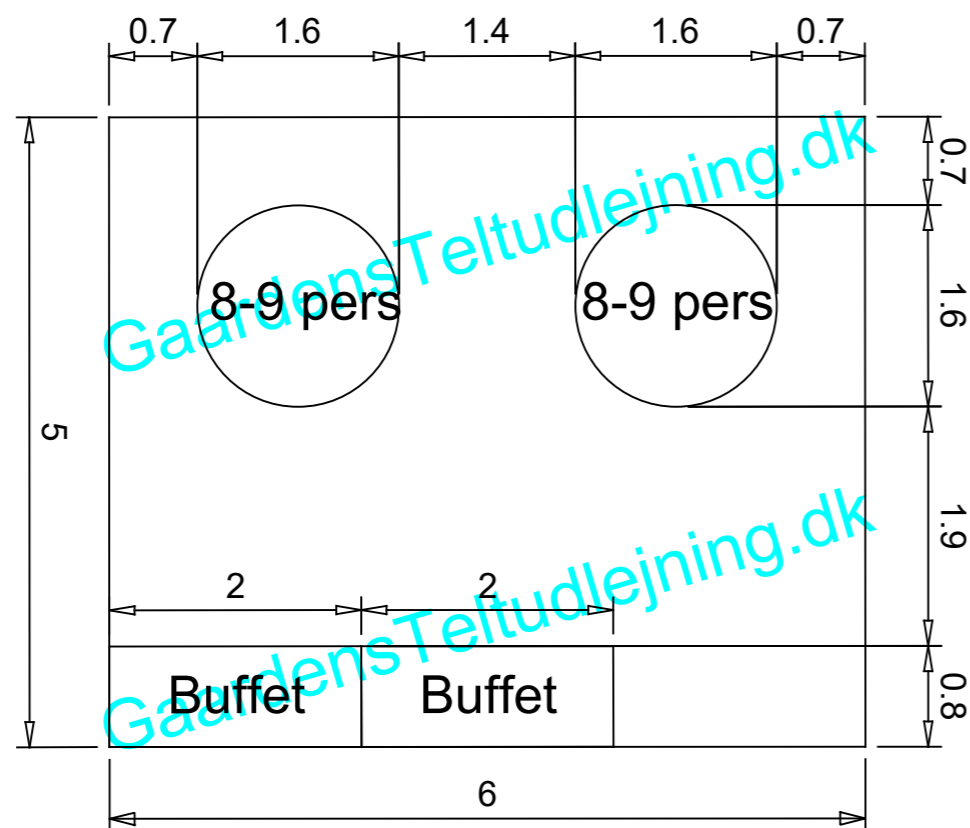

Partytelt 6x5 meter - Ca. 16-18 personer

Alle telte leveres som standard med vinduer hele vejen rundt. Sider uden vinduer skal tilvælges ved bestillingen af teltet.

Der leveres som standard 2 døre. Døre kan placeres som ønsket.

Gaardens Teltudlejning ApS

Illustration af bordplaner til kunder

Gaardens Teltudlejning
Kildegårdsvej 43
5792 Årlev
Danmark

DIN PROFESIONELLE
TELTUDLEJNINGSPARTNER

GaardensTeltudlejning.dk 1:60