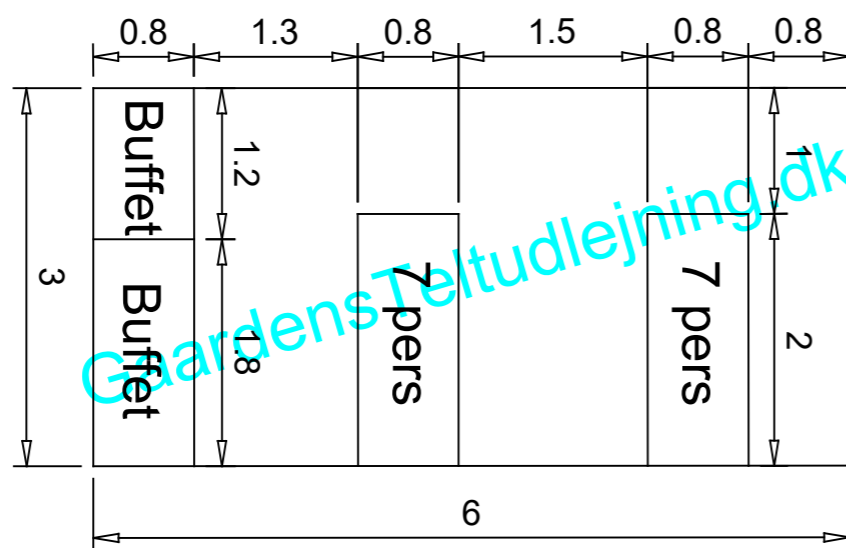

Partytelt 6x3 meter - Ca. 14 personer

Alle telte leveres som standard med vinduer hele vejen rundt. Sider uden vinduer skal tilvælges ved bestillingen af teltet.

Der leveres som standard 2 døre. Døre kan placeres som ønsket.

Gaardens Teltudlejning ApS

Illustration af bordplaner til kunder

DIN PROFESIONELLE
TELTUDLEJNINGSPARTNER

GaardensTeltudlejning.dk 1:60