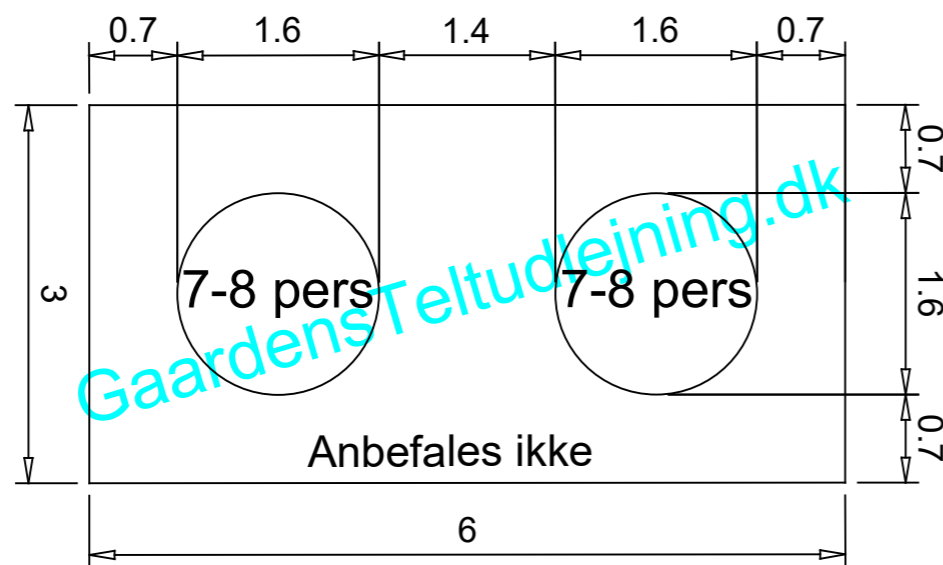

Partytelt 6x3 meter - Ca. 14-16 personer

Alle telte leveres som standard med vinduer hele vejen rundt. Sider uden vinduer skal tilvælges ved bestillingen af teltet.

Der leveres som standard 2 døre. Døre kan placeres som ønsket.

Gaardens Teltudlejning ApS
Illustration af bordplaner til kunder

Gaardens Teltudlejning
Kildegårdsvej 43
5792 Årlev
Danmark

DIN PROFESIONELLE
TELTUDLEJNINGS PARTNER

GaardensTeltudlejning.dk 1:60