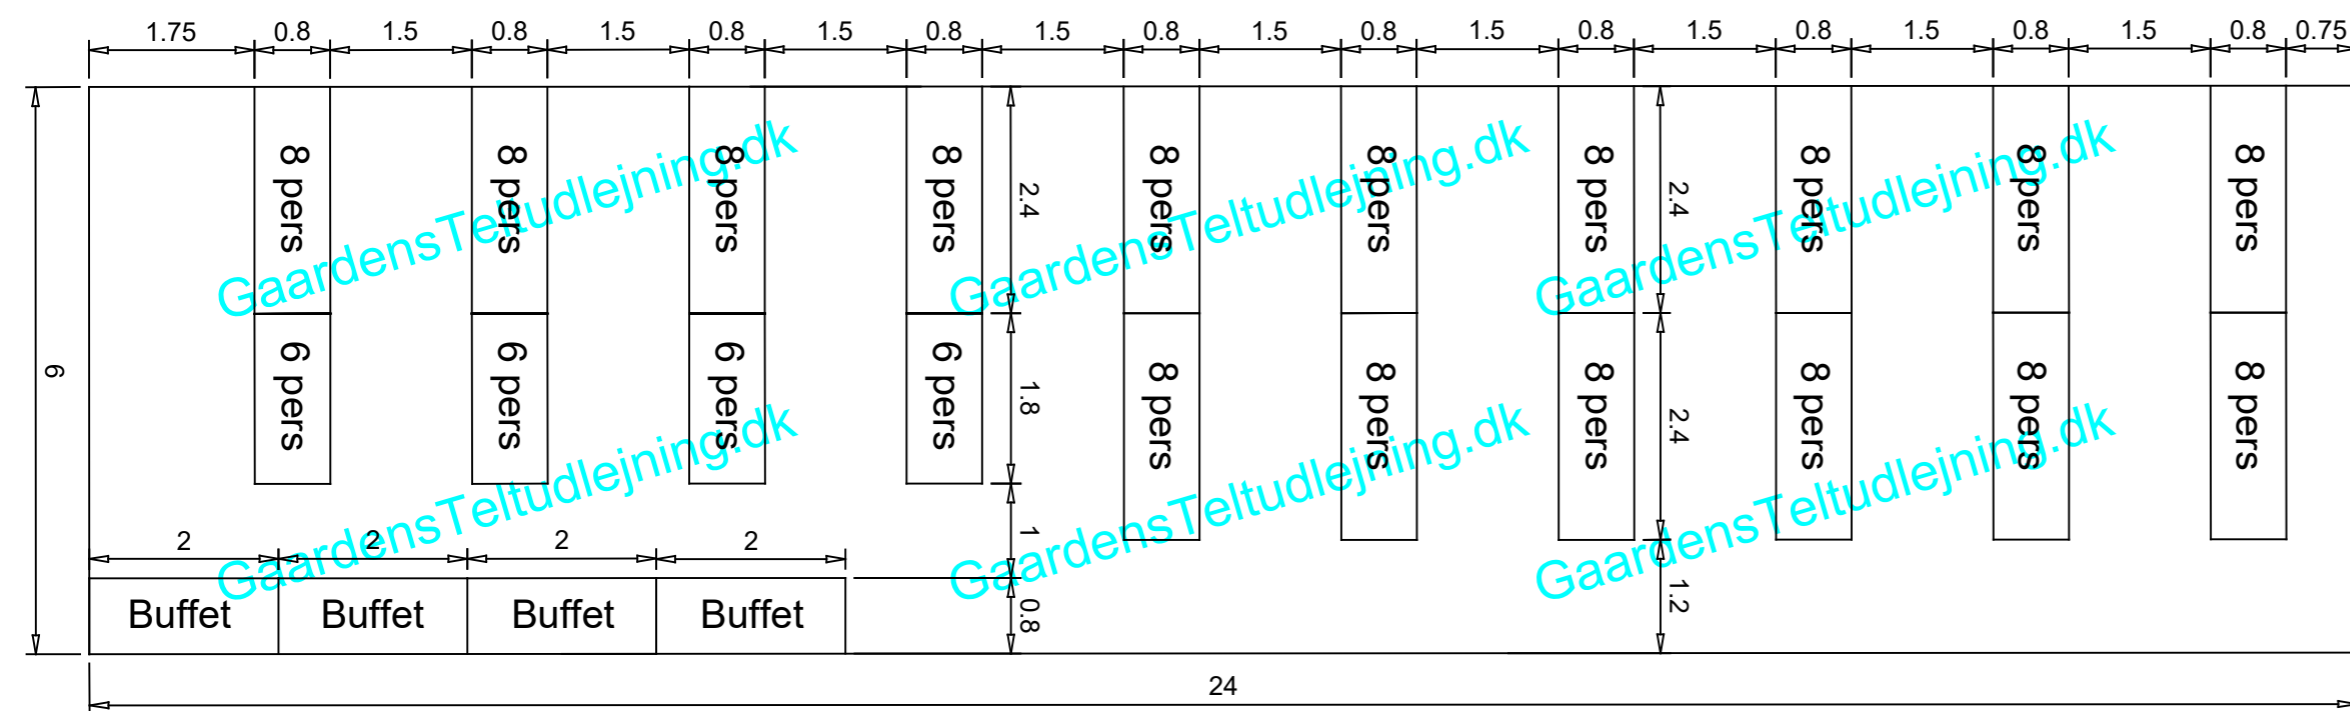

Partytelt 6x24 meter - Ca. 152-164 personer

Alle telte leveres som standard med vinduer hele vejen rundt. Sider uden vinduer skal tilvælges ved bestillingen af teltet.

Der leveres som standard 2 døre. Døre kan placeres som ønsket.

Gaardens Teltudlejning ApS
Illustration af bordplaner til kunder

DIN PROFESIONELLE
 Teltudlejnings PARTNER

GaardensTeltudlejning.dk 1:80