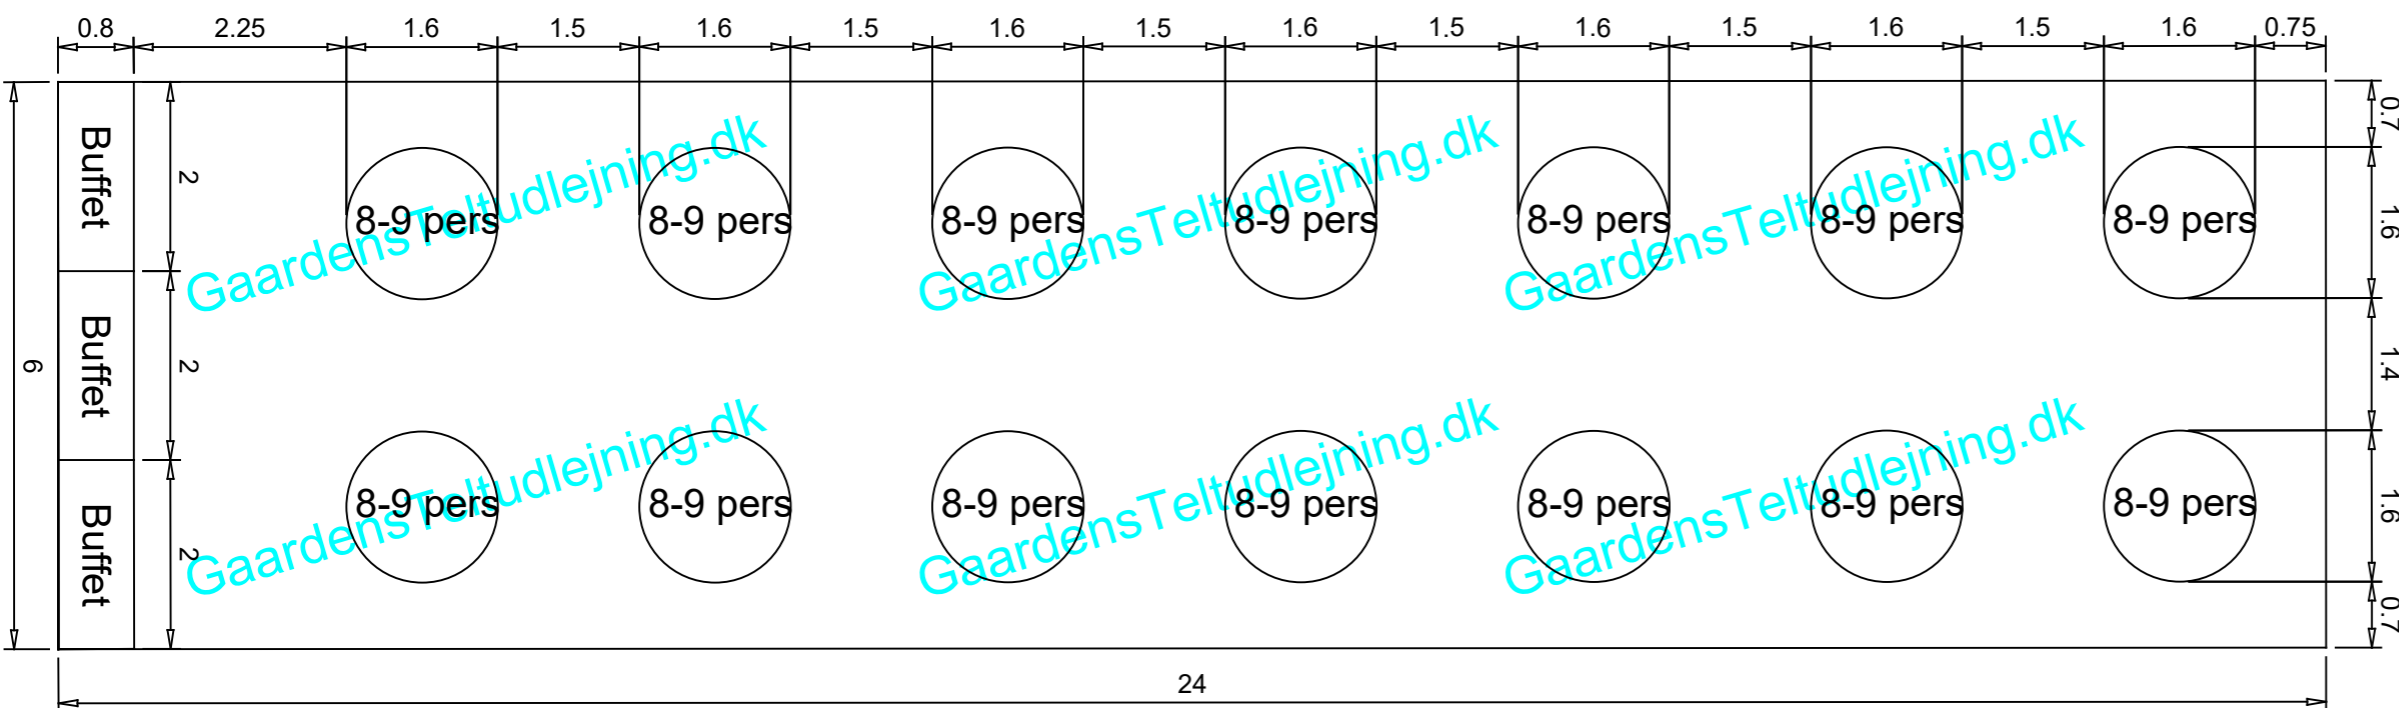

## Partytelt 6x24 meter - Ca. 112-126 personer

Alle telte leveres som standard med vinduer hele vejen rundt. Sider uden vinduer skal tilvælges ved bestillingen af teltet.

Der leveres som standard 2 døre. Døre kan placeres som ønsket.