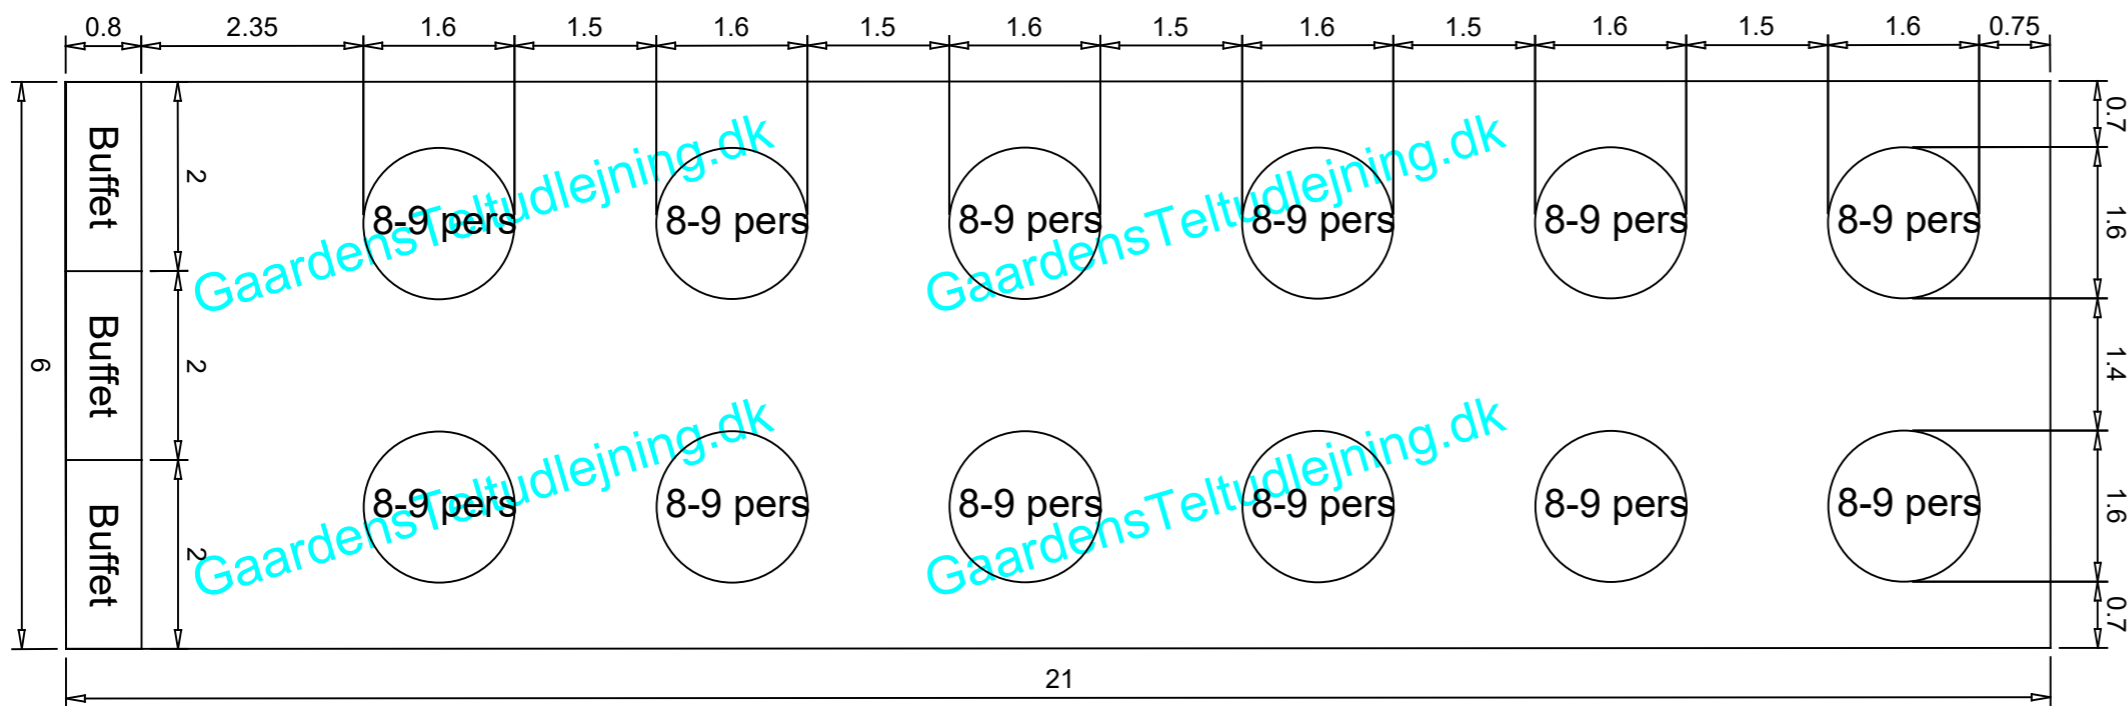

## Partytelt 6x21 meter - Ca. 96-108 personer

Alle telte leveres som standard med vinduer hele vejen rundt. Sider uden vinduer skal tilvælges ved bestillingen af teltet.

Der leveres som standard 2 døre. Døre kan placeres som ønsket.