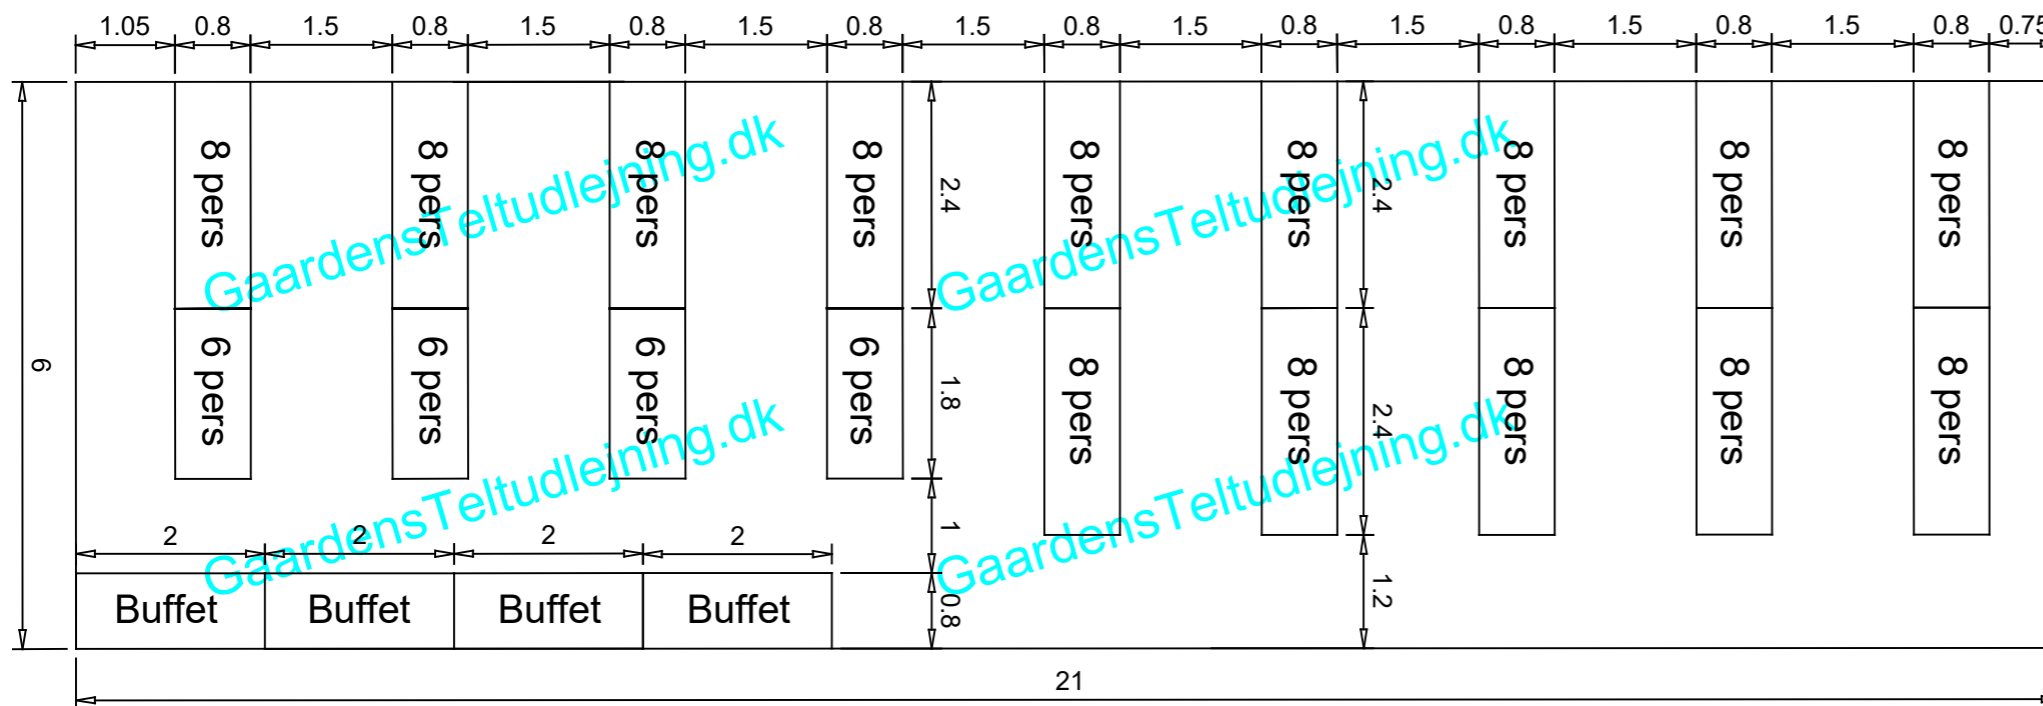

Partytelt 6x21 meter - Ca. 136-146 personer

Alle telte leveres som standard med vinduer hele vejen rundt. Sider uden vinduer skal tilvælges ved bestillingen af teltet.

Der leveres som standard 2 døre. Døre kan placeres som ønsket.

Gaardens Teltudlejning ApS
Illustration af bordplaner til kunder

DIN PROFESIONELLE
 Teltudlejning ApS
 Kildegårdsvej 43
 5792 Årsløv
 Danmark

GaardensTeltudlejning.dk 1:80