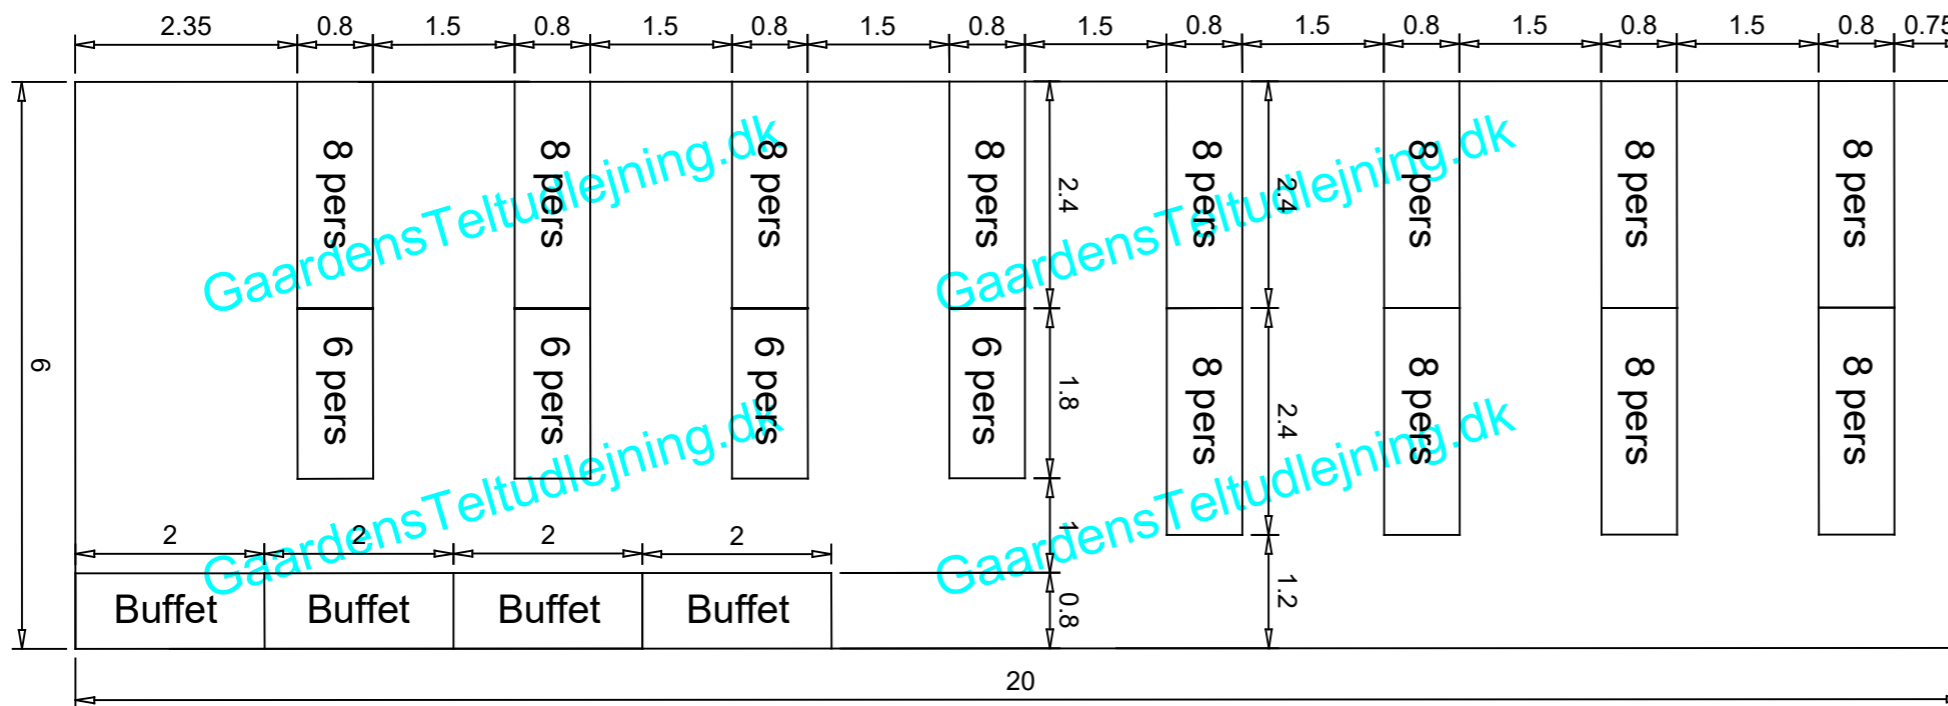

Partytelt 6x20 meter - Ca. 120-128 personer

Alle telte leveres som standard med vinduer hele vejen rundt. Sider uden vinduer skal tilvælges ved bestillingen af teltet.

Der leveres som standard 2 døre. Døre kan placeres som ønsket.