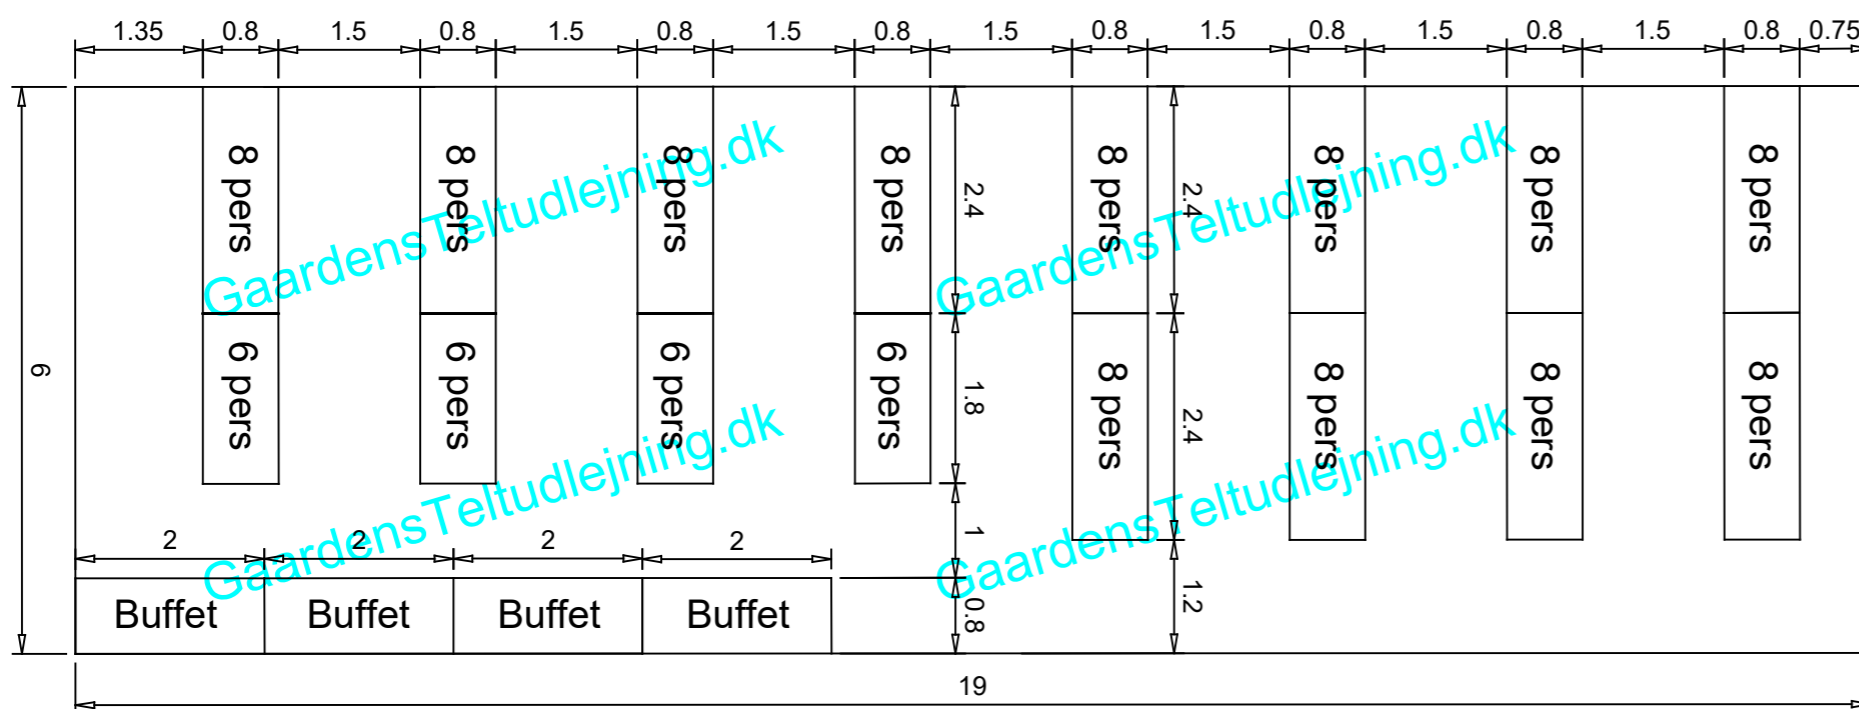

Partytelt 6x19 meter - Ca. 120-128 personer

Alle telte leveres som standard med vinduer hele vejen rundt. Sider uden vinduer skal tilvælges ved bestillingen af teltet.

Der leveres som standard 2 døre. Døre kan placeres som ønsket.