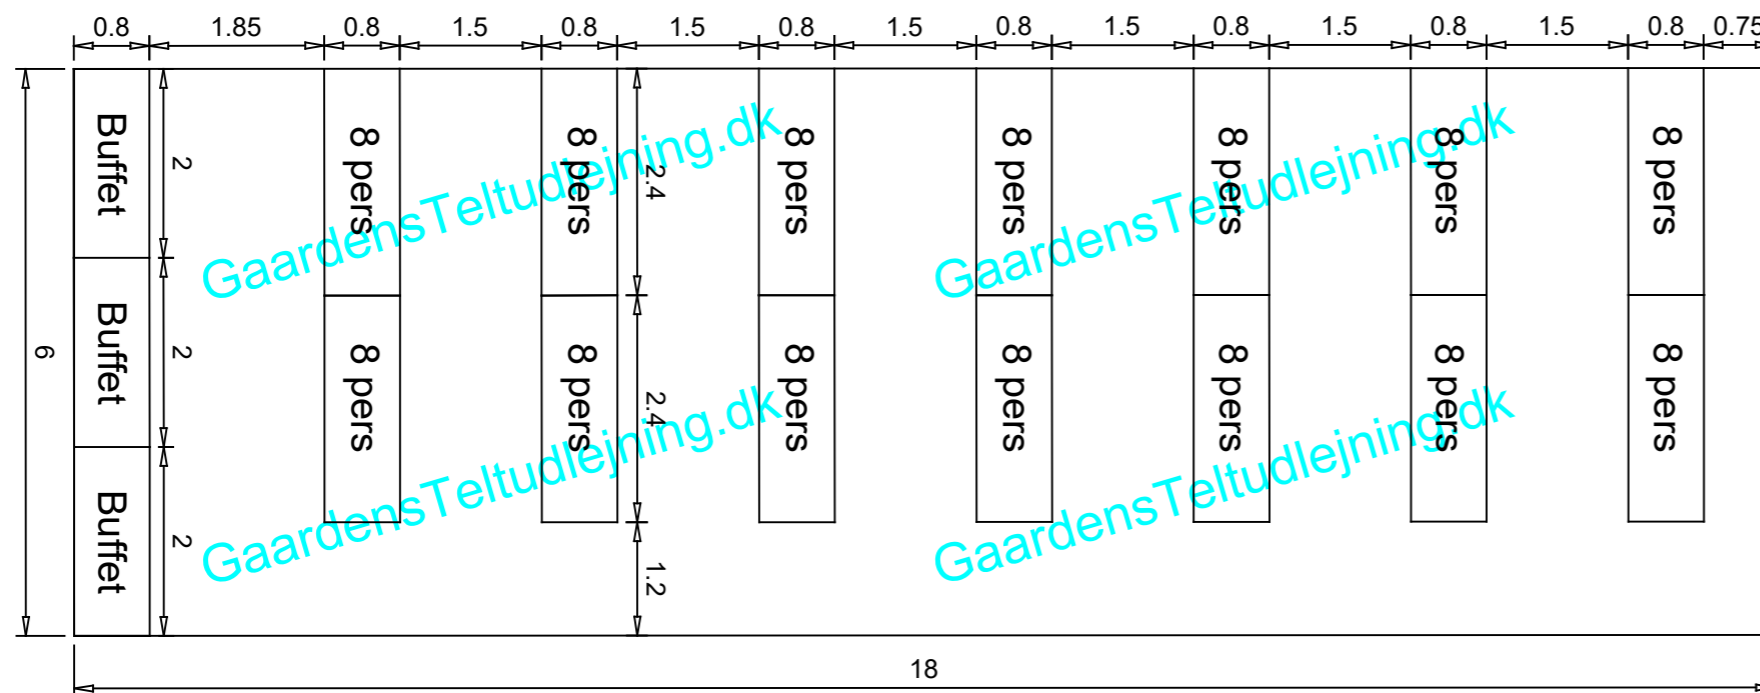

Partytelt 6x18 meter - Ca. 112-126 personer

Alle telte leveres som standard med vinduer hele vejen rundt. Sider uden vinduer skal tilvælges ved bestillingen af teltet.

Der leveres som standard 2 døre. Døre kan placeres som ønsket.

Gaardens Teltudlejning ApS
Illustration af bordplaner til kunder

DIN PROFESIONELLE
 Teltudlejnings PARTNER

GaardensTeltudlejning.dk 1:80