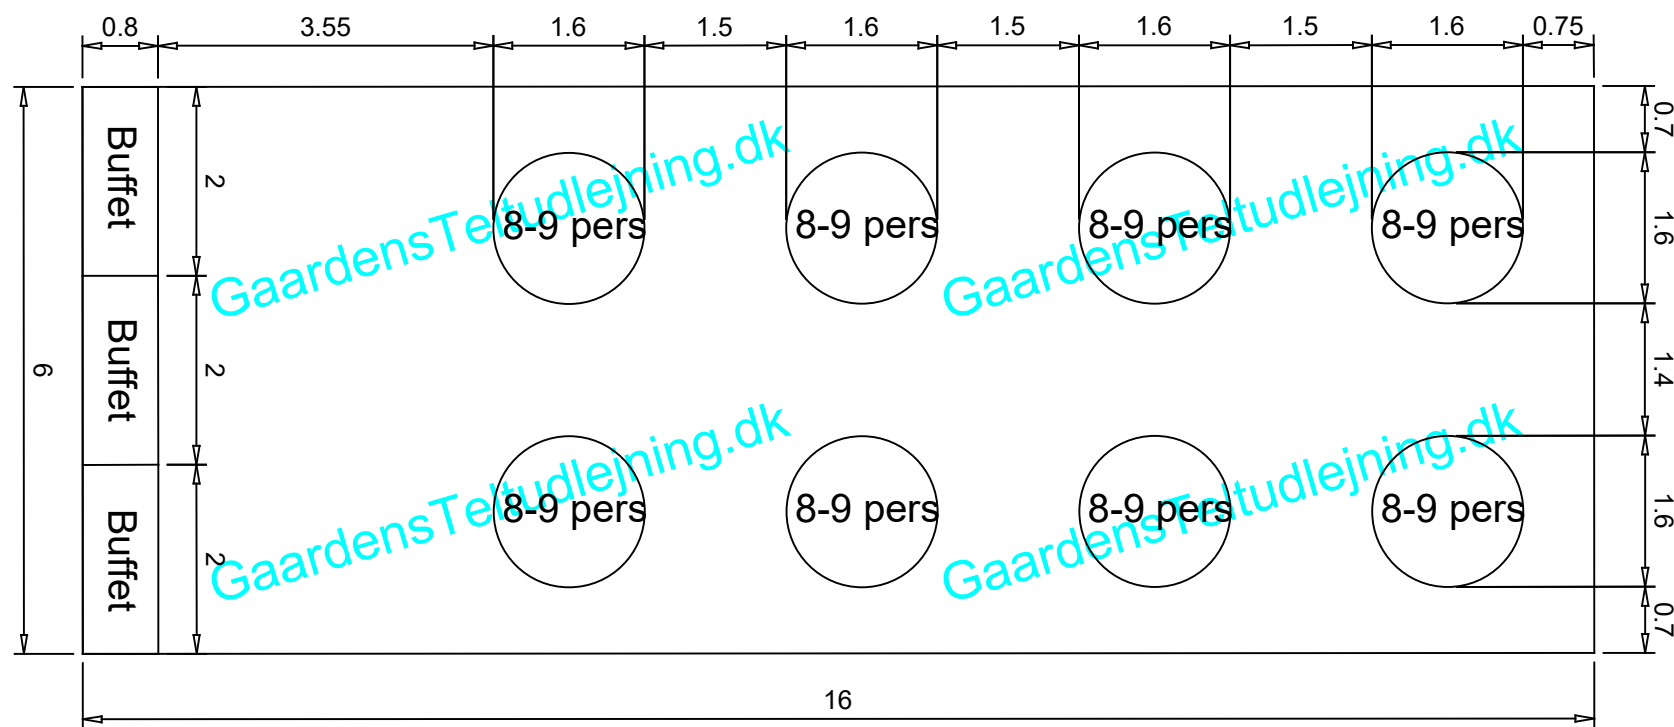

## Partytelt 6x16 meter - Ca. 64-72 personer

Alle telte leveres som standard med vinduer hele vejen rundt. Sider uden vinduer skal tilvælges ved bestillingen af teltet.

Der leveres som standard 2 døre. Døre kan placeres som ønsket.