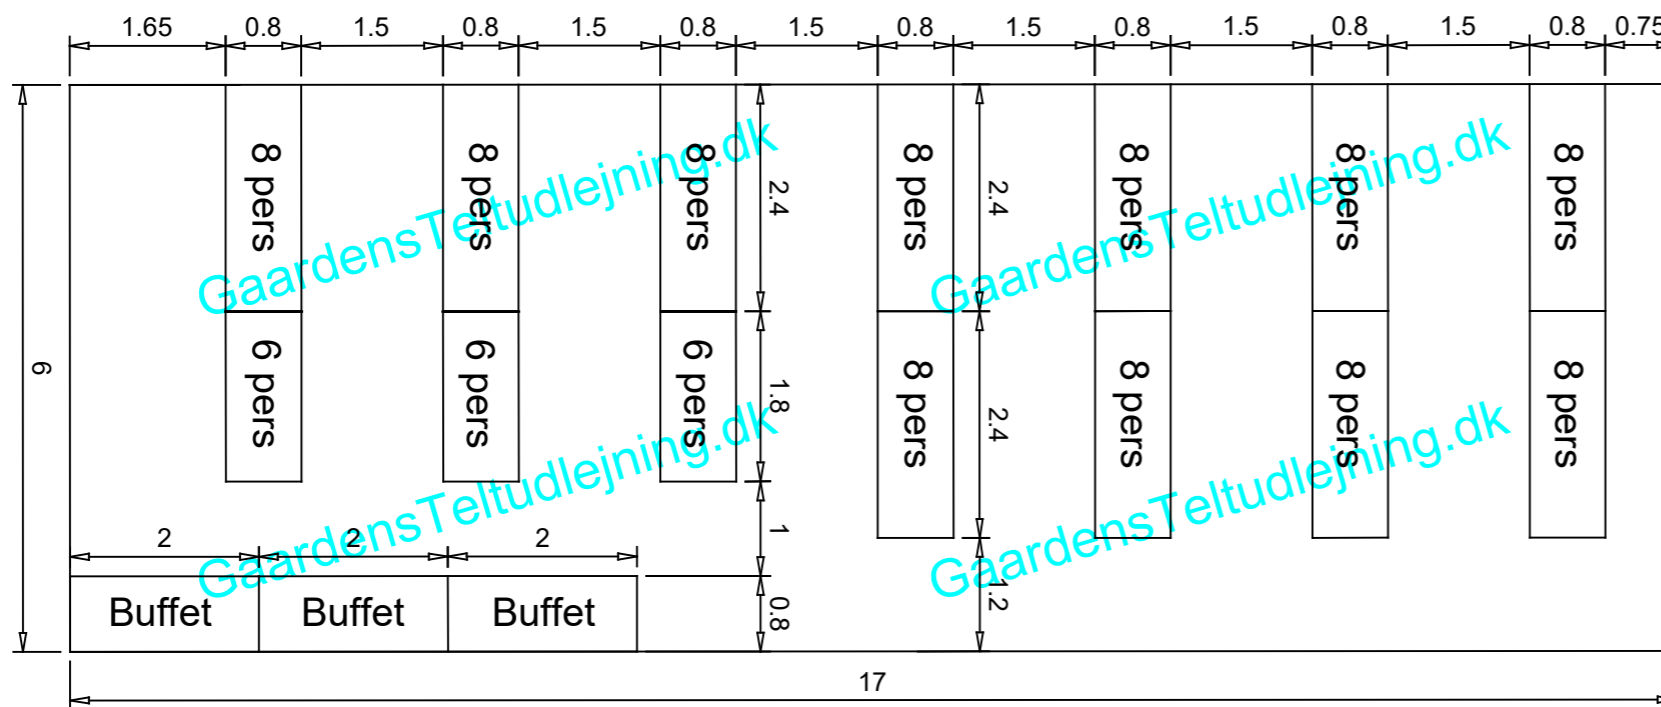

## Partytelt 6x17 meter - Ca. 106-114 personer

Alle telte leveres som standard med vinduer hele vejen rundt. Sider uden vinduer skal tilvælges ved bestillingen af teltet.

Der leveres som standard 2 døre. Døre kan placeres som ønsket.