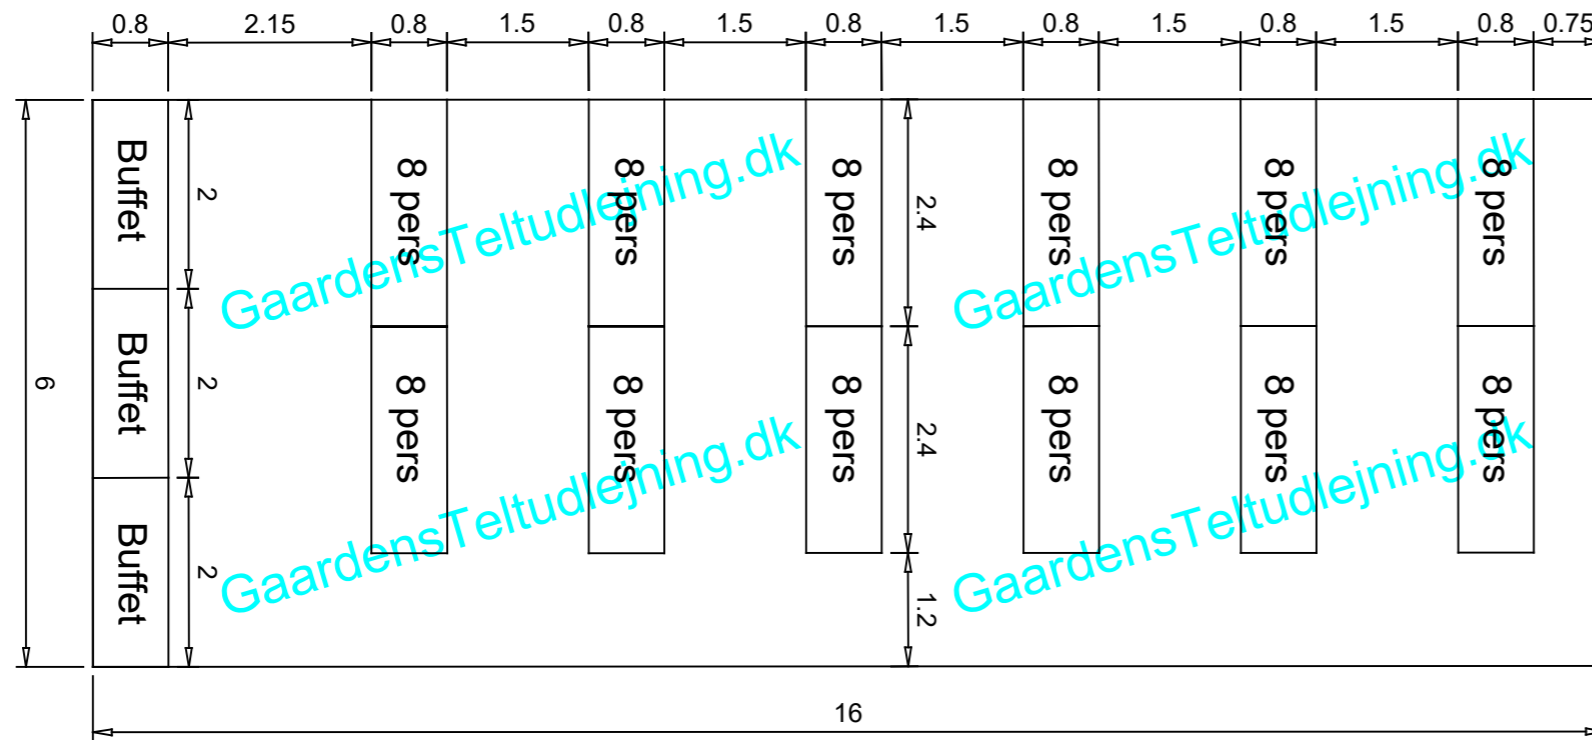

Partytelt 6x16 meter - Ca. 96-108 personer

Alle telte leveres som standard med vinduer hele vejen rundt. Sider uden vinduer skal tilvælges ved bestillingen af teltet.

Der leveres som standard 2 døre. Døre kan placeres som ønsket.