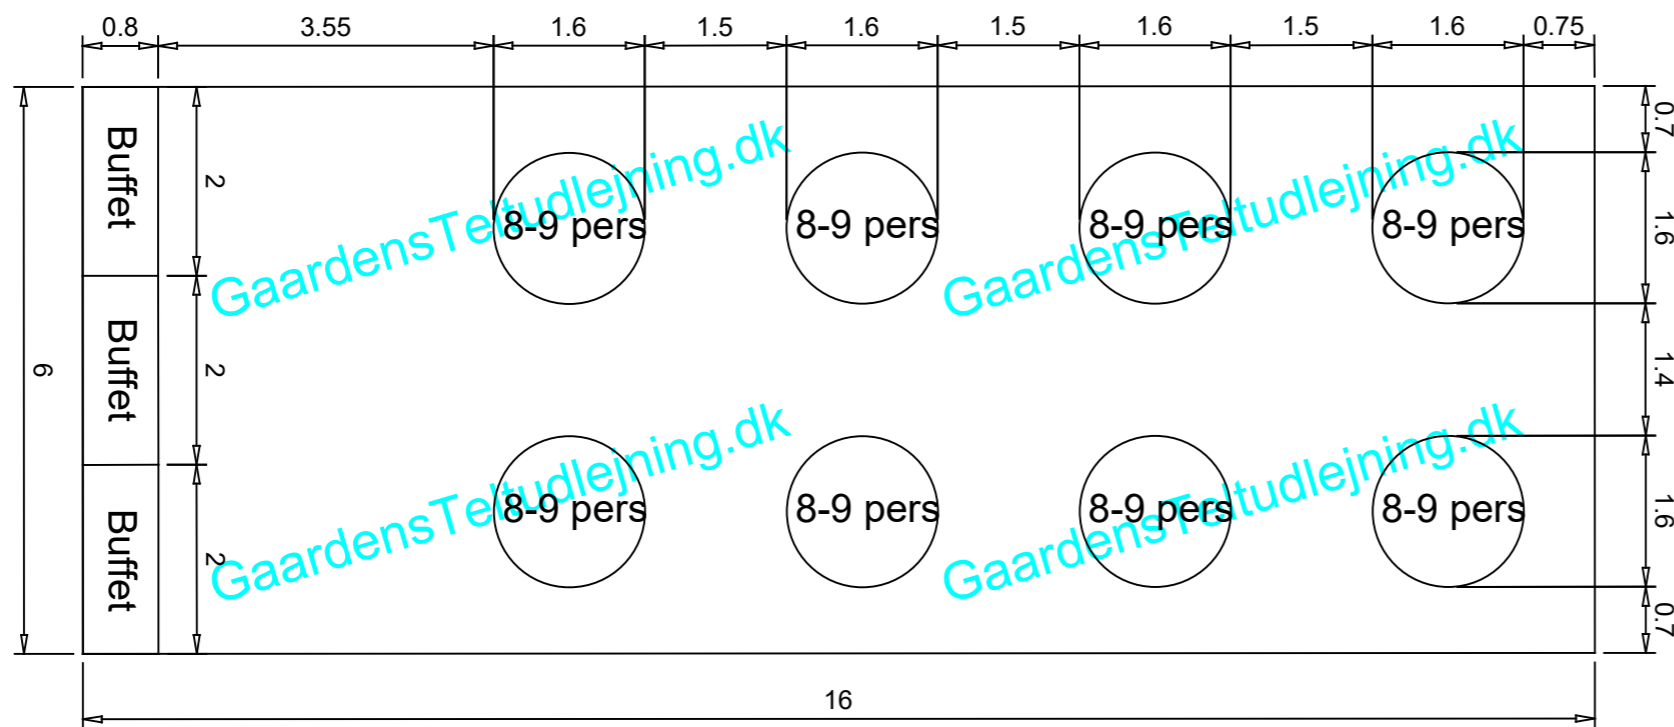

Partytelt 6x16 meter - Ca. 64-72 personer

Alle telte leveres som standard med vinduer hele vejen rundt. Sider uden vinduer skal tilvælges ved bestillingen af teltet.

Der leveres som standard 2 døre. Døre kan placeres som ønsket.