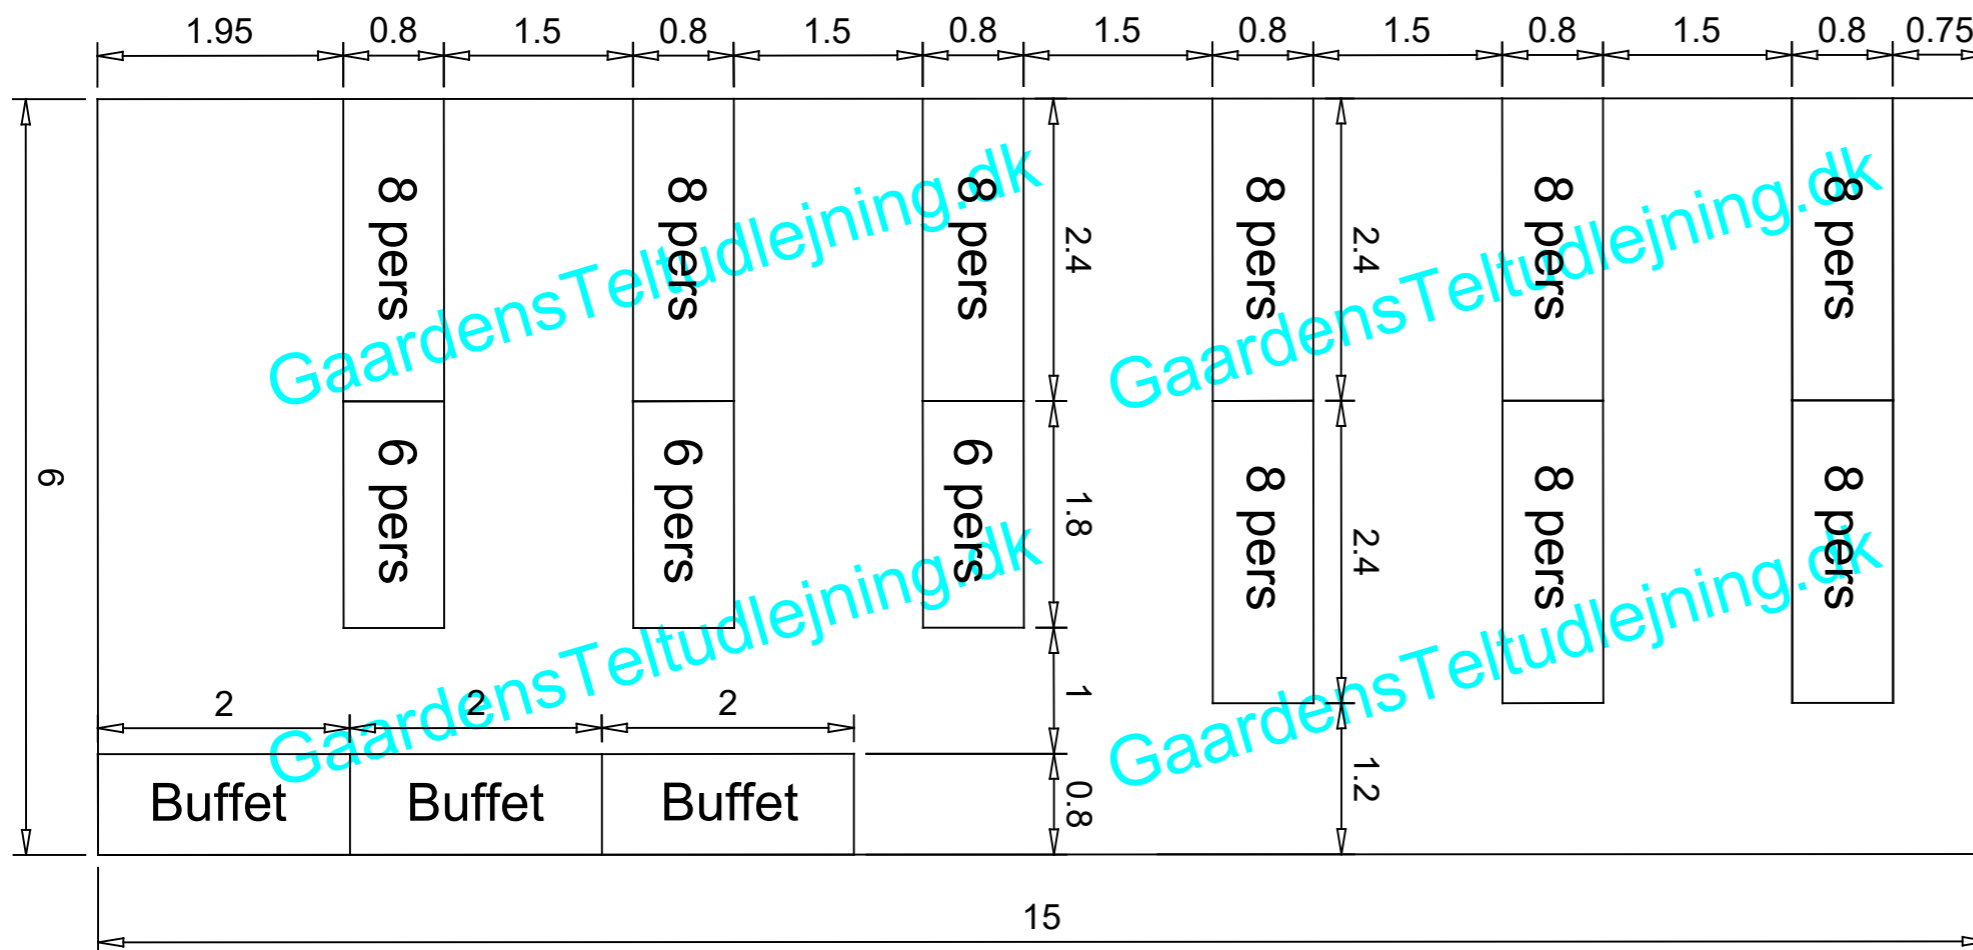

Partytelt 6x15 meter - Ca. 90-96 personer

Alle telte leveres som standard med vinduer hele vejen rundt. Sider uden vinduer skal tilvælges ved bestillingen af teltet.

Der leveres som standard 2 døre. Døre kan placeres som ønsket.

Gaardens Teltudlejning ApS

Illustration af bordplaner til kunder

Gaardens Teltudlejning
Kildegårdsvej 43
5792 Årlev
Danmark

DIN PROFESIONELLE
TELTUDLEJNINGSPARTNER

GaardensTeltudlejning.dk 1:60