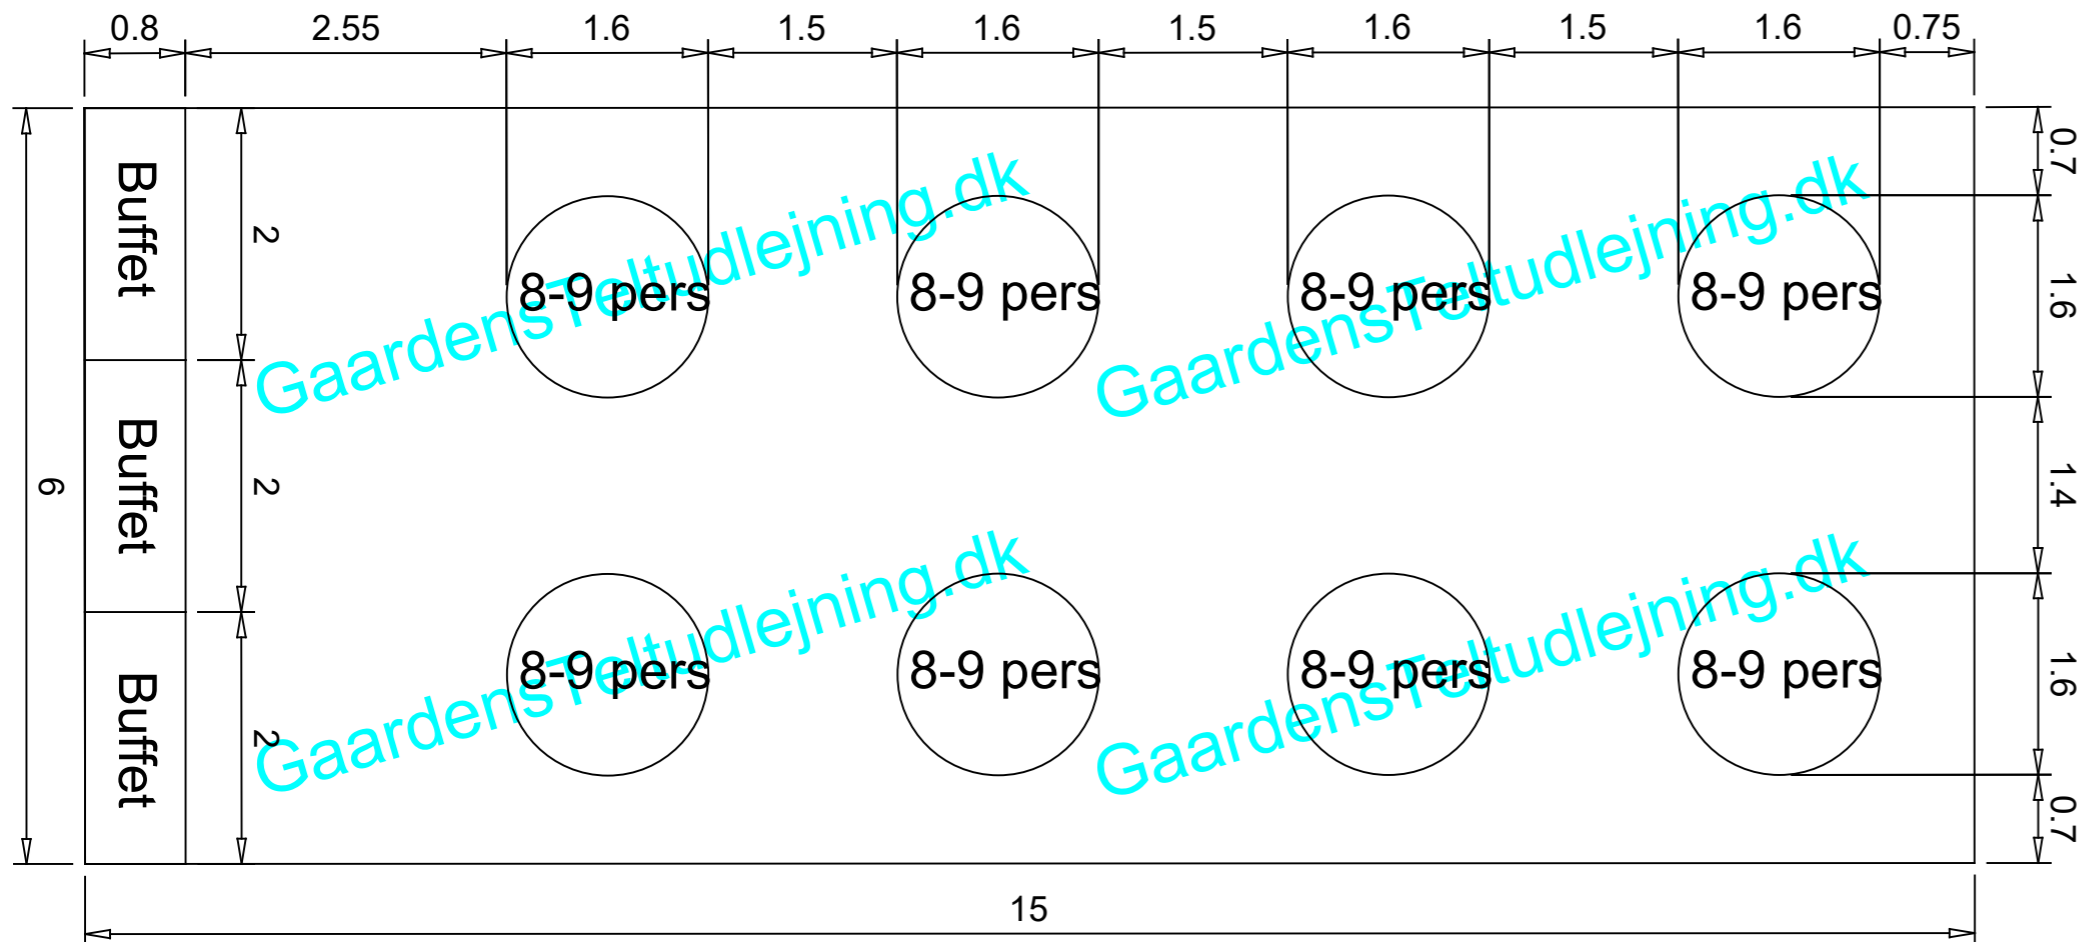

Partytelt 6x15 meter - Ca. 64-72 personer

Alle telte leveres som standard med vinduer hele vejen rundt. Sider uden vinduer skal tilvælges ved bestillingen af teltet.

Der leveres som standard 2 døre. Døre kan placeres som ønsket.

Gaardens Teltudlejning ApS

Illustration af bordplaner til kunder

Gaardens Teltudlejning
Kildegårdsvej 43
5792 Årlev
Danmark

DIN PROFESIONELLE
TELTUDLEJNINGSPARTNER

GaardensTeltudlejning.dk 1:60