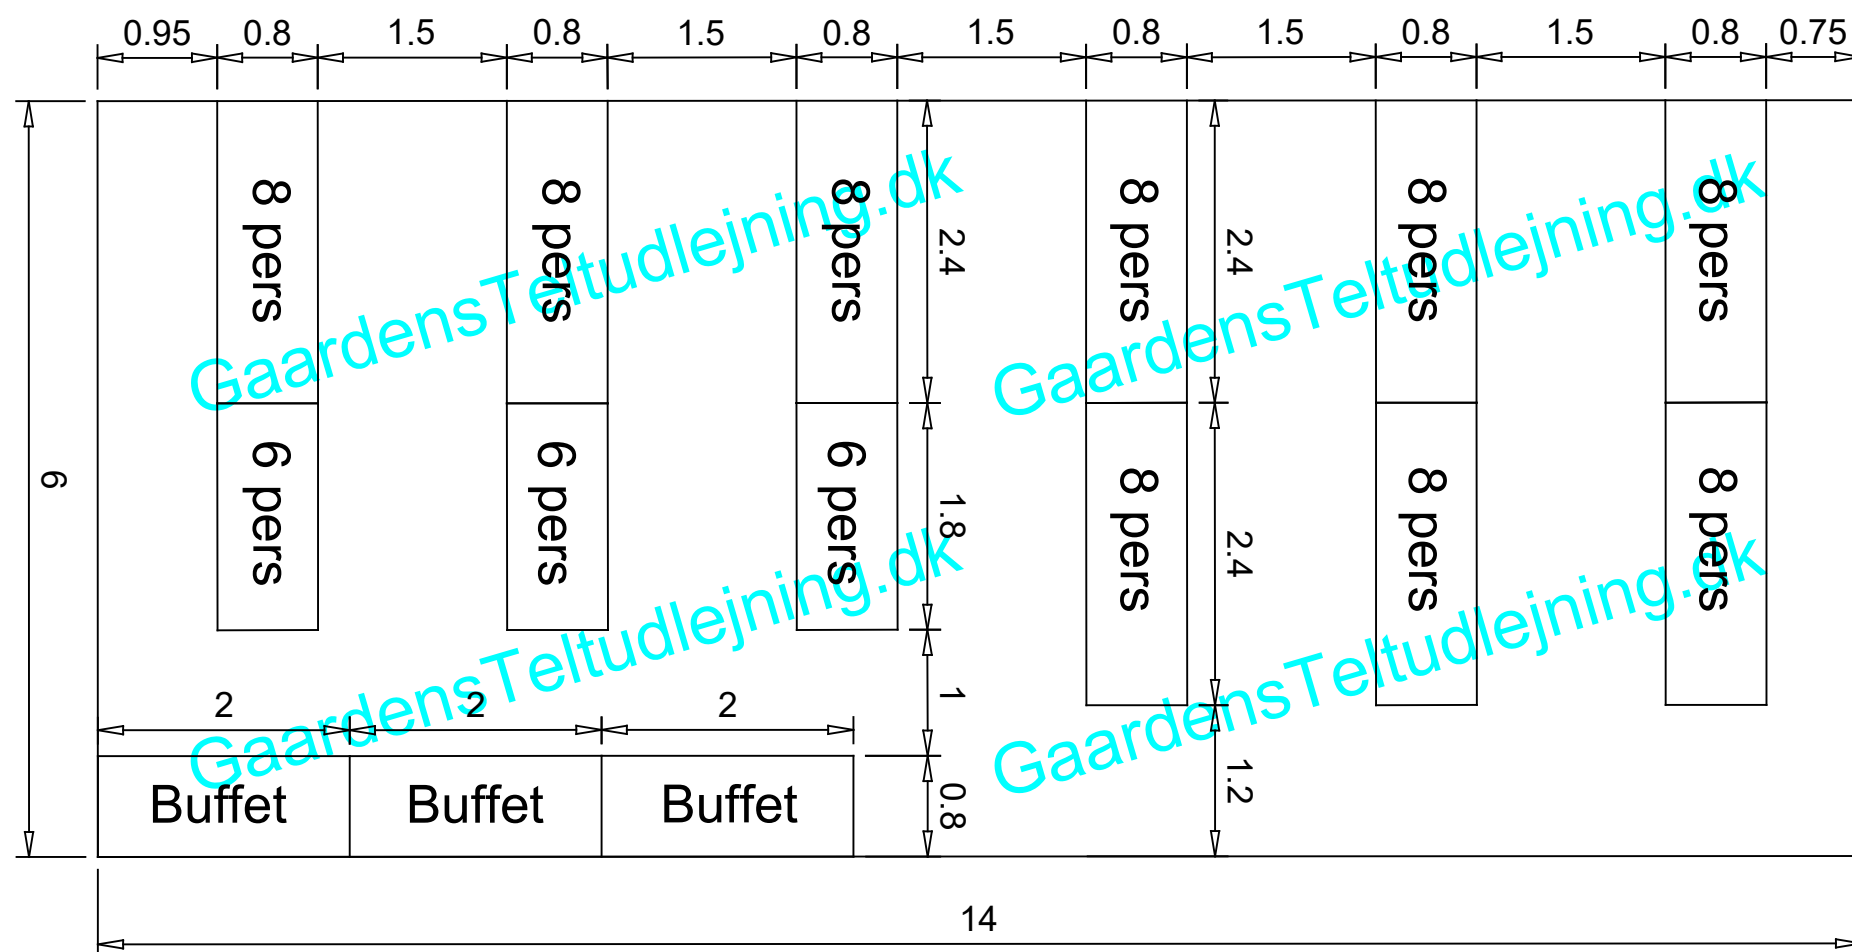

Partytelt 6x14 meter - Ca. 90-96 personer

Alle telte leveres som standard med vinduer hele vejen rundt. Sider uden vinduer skal tilvælges ved bestillingen af teltet.

Der leveres som standard 2 døre. Døre kan placeres som ønsket.

Gaardens Teltudlejning ApS

Illustration af bordplaner til kunder

DIN PROFESIONELLE
TELTUDLEJNINGS PARTNER

GaardensTeltudlejning.dk 1:60