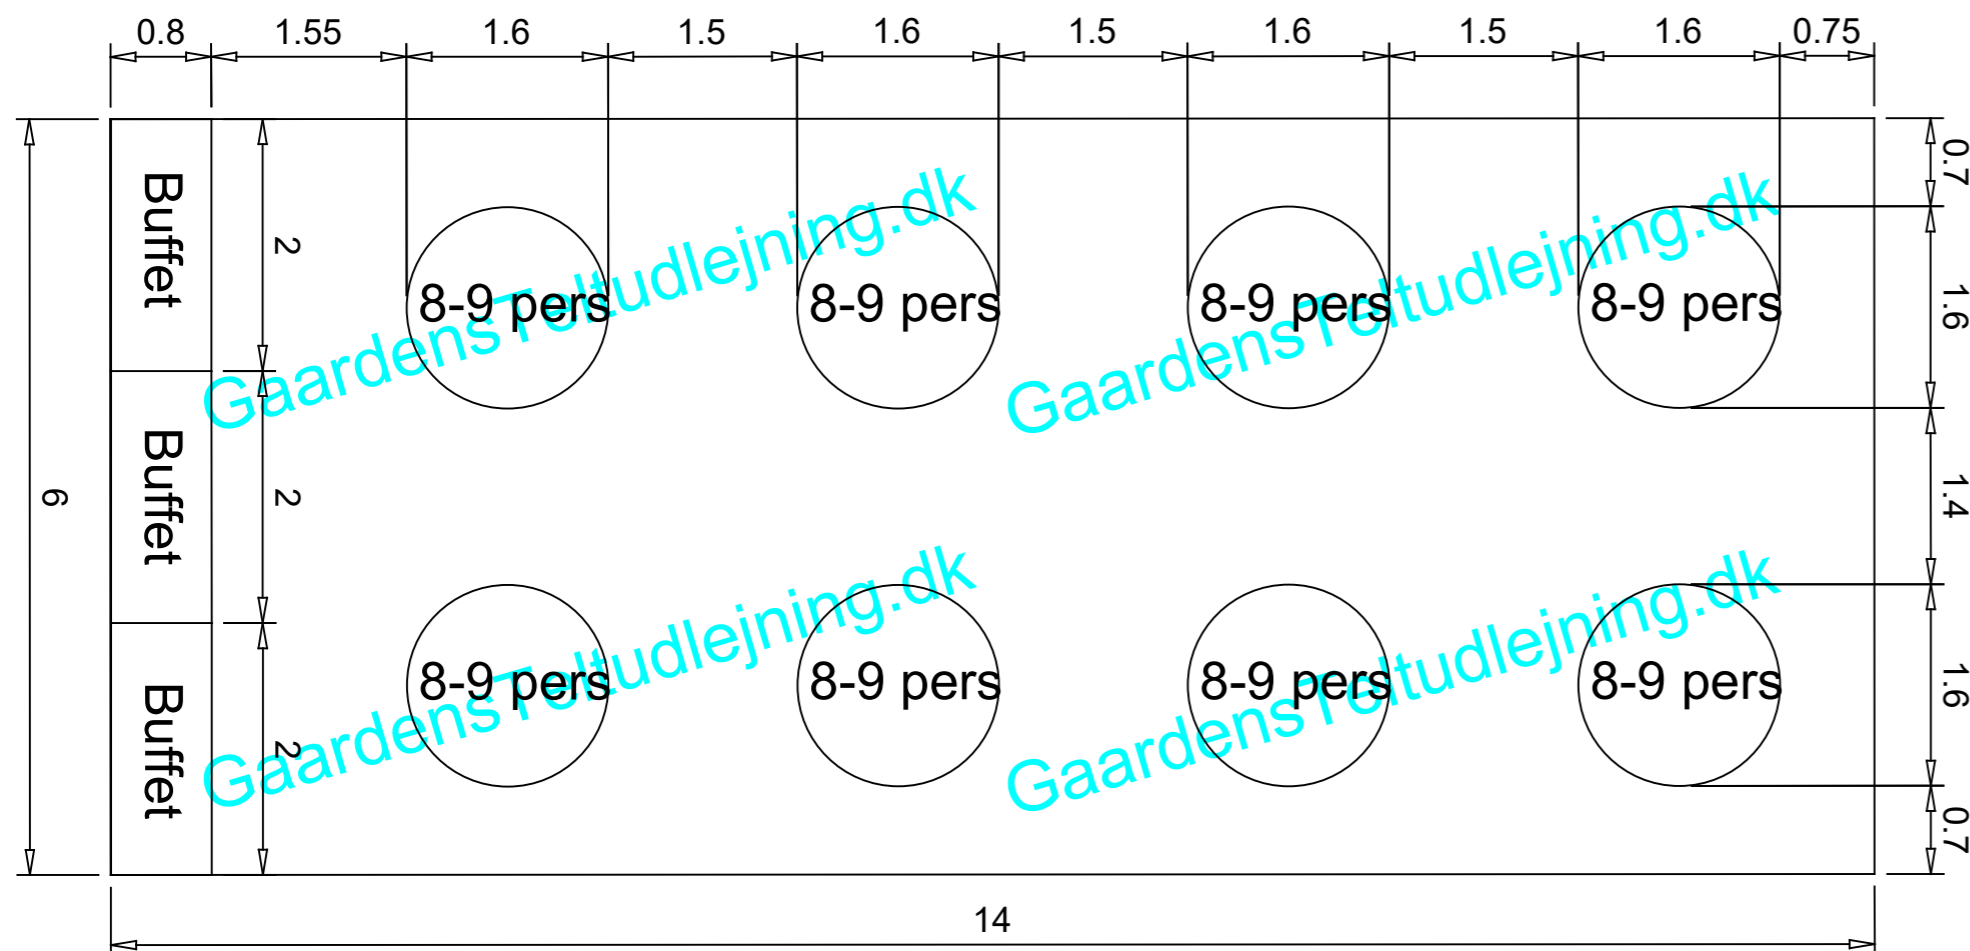

Partytelt 6x14 meter - Ca. 64-72 personer

Alle telte leveres som standard med vinduer hele vejen rundt. Sider uden vinduer skal tilvælges ved bestillingen af teltet.

Der leveres som standard 2 døre. Døre kan placeres som ønsket.

Gaardens Teltudlejning ApS

Illustration af bordplaner til kunder

DIN PROFESIONELLE
TELTUDLEJNINGS PARTNER

GaardensTeltudlejning.dk 1:60