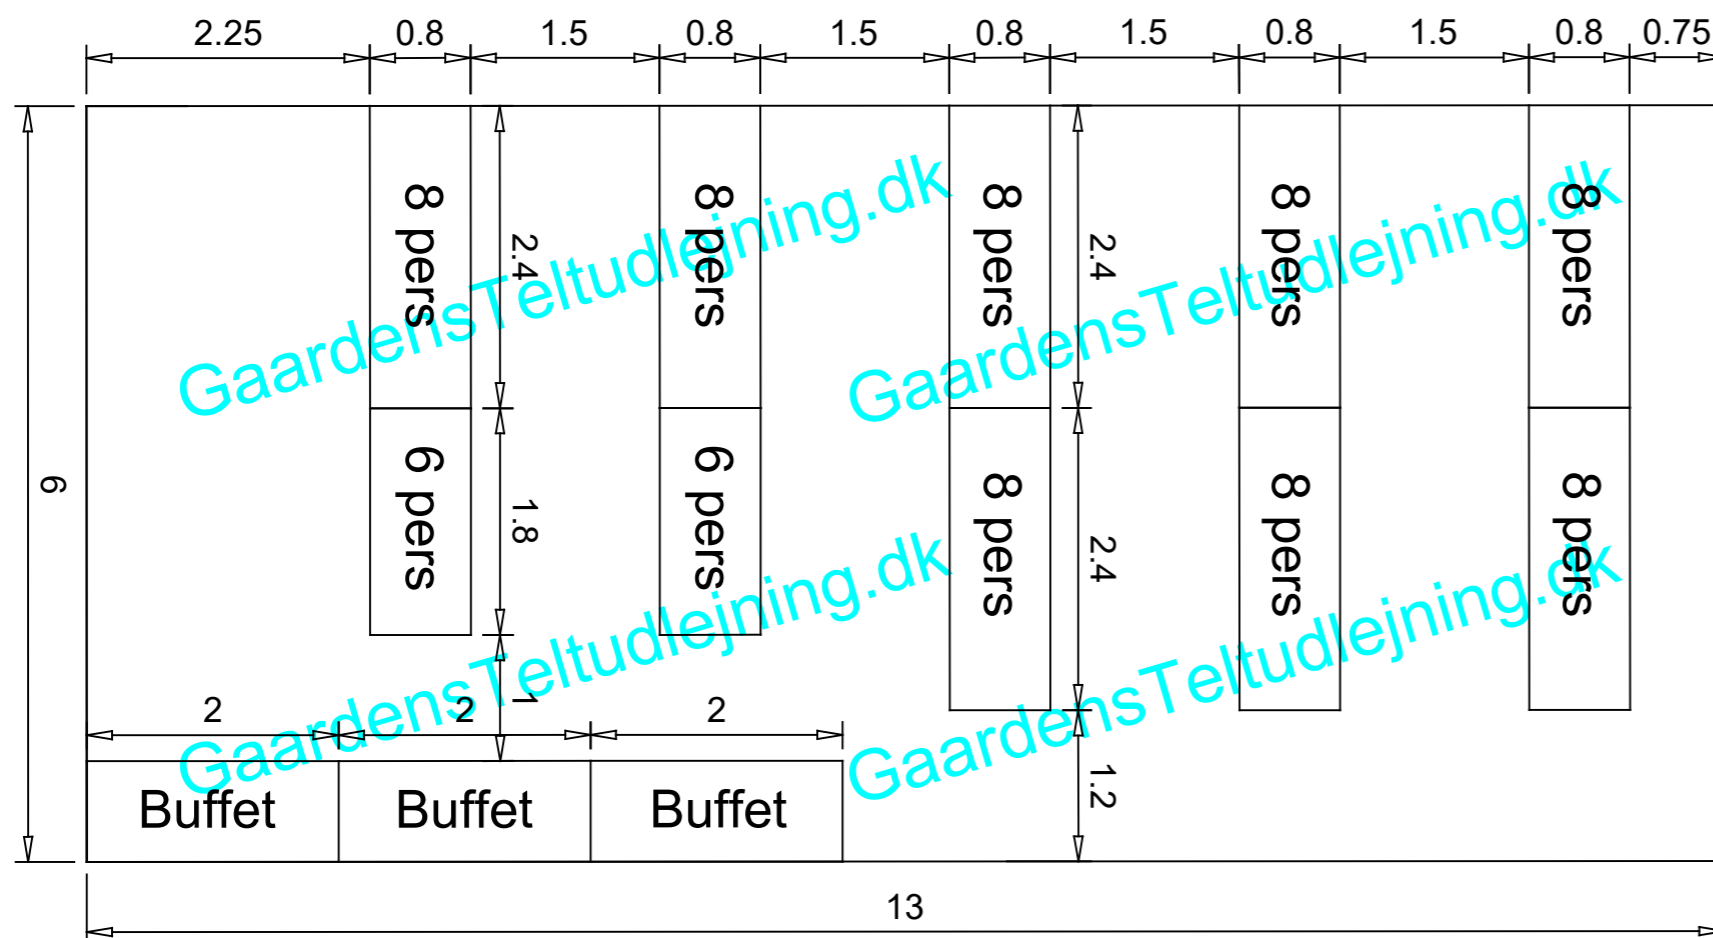

Partytelt 6x13 meter - Ca. 76-82 personer

Alle telte leveres som standard med vinduer hele vejen rundt. Sider uden vinduer skal tilvælges ved bestillingen af teltet.

Der leveres som standard 2 døre. Døre kan placeres som ønsket.

Gaardens Teltudlejning ApS

Illustration af bordplaner til kunder

Gaardens Teltudlejning
Kildegårdsvej 43
5792 Årlev
Danmark

DIN PROFESIONELLE
TELTUDLEJNINGSPARTNER

GaardensTeltudlejning.dk 1:60