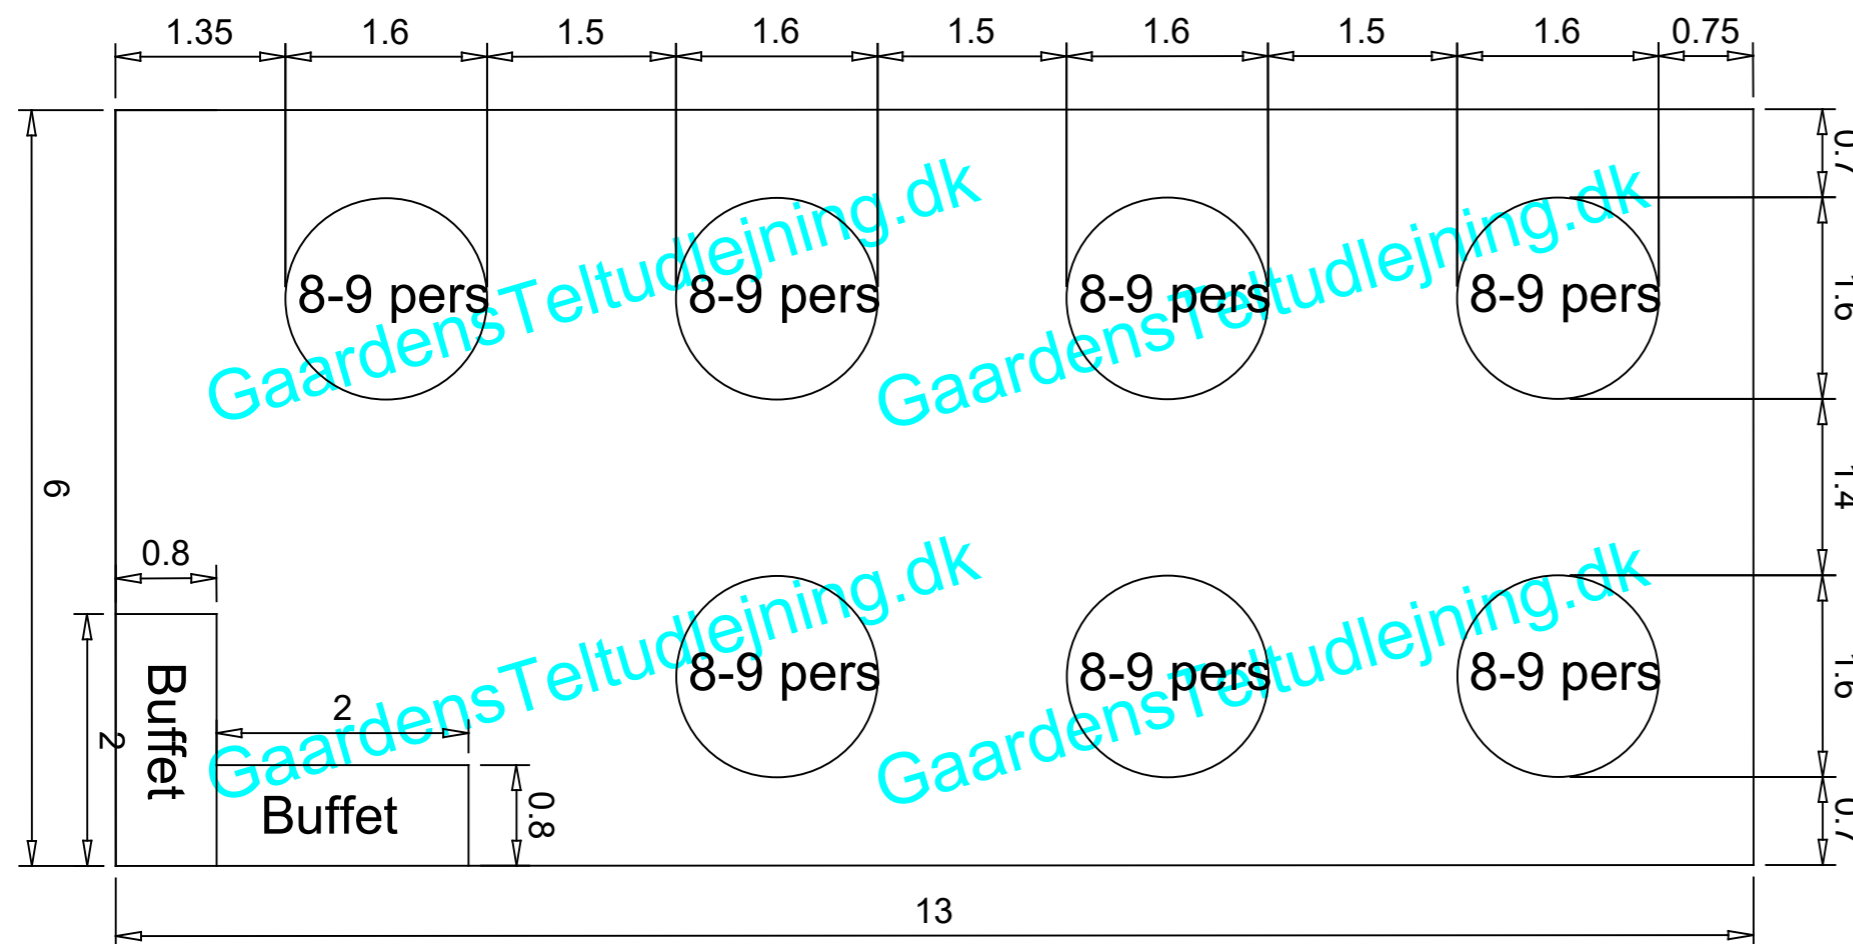

Partytelt 6x13 meter - Ca. 56-63 personer

Alle telte leveres som standard med vinduer hele vejen rundt. Sider uden vinduer skal tilvælges ved bestillingen af teltet.

Der leveres som standard 2 døre. Døre kan placeres som ønsket.

Gaardens Teltudlejning ApS

Illustration af bordplaner til kunder

Gaardens Teltudlejning
Kildegårdsvej 43
5792 Årlev
Danmark

DIN PROFESIONELLE
TELTUDLEJNINGS PARTNER

GaardensTeltudlejning.dk 1:60