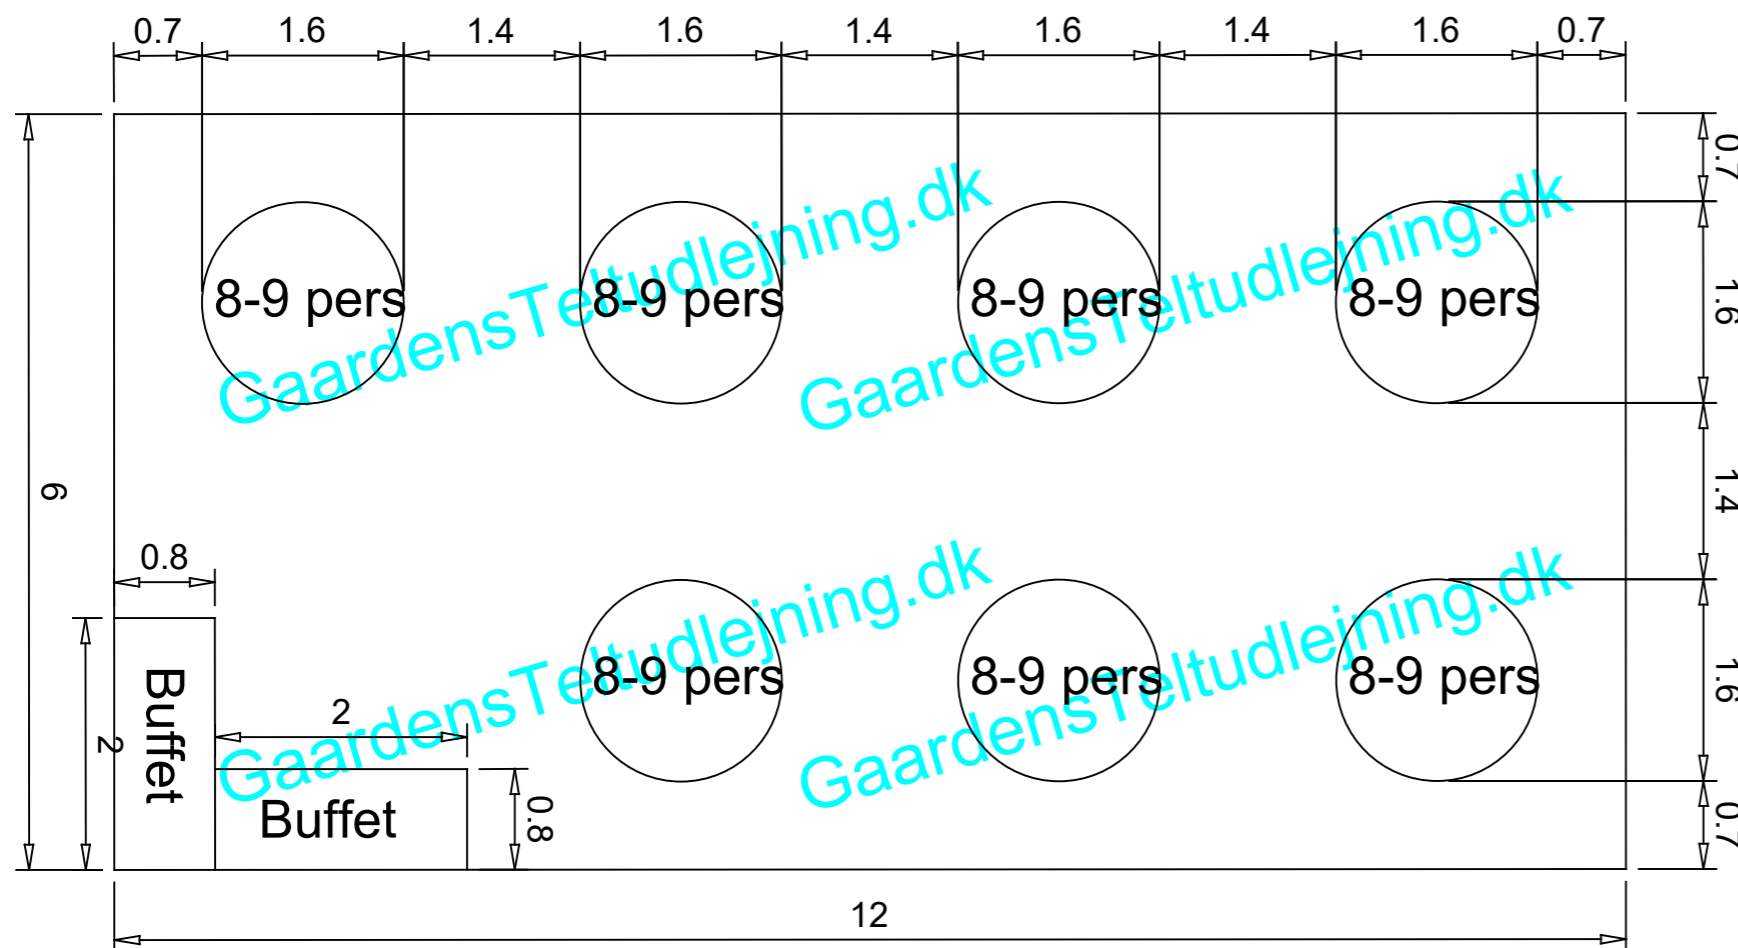

Partytelt 6x12 meter - Ca. 56-63 personer

Alle telte leveres som standard med vinduer hele vejen rundt. Sider uden vinduer skal tilvælges ved bestillingen af teltet.

Der leveres som standard 2 døre. Døre kan placeres som ønsket.

Gaardens Teltudlejning ApS

Illustration af bordplaner til kunder

Gaardens Teltudlejning
Kildegårdsvej 43
5792 Årlev
Danmark

DIN PROFESIONELLE
TELTUDLEJNINGS PARTNER

GaardensTeltudlejning.dk 1:60